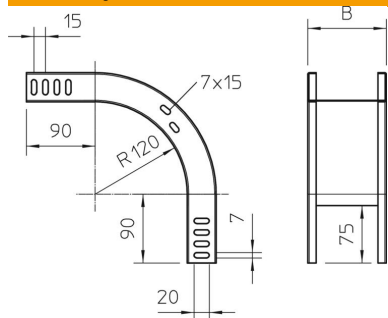

### Matični podatki

Št. artikla	7007204
Tip	RBV 310 F FS
Oznaka 1	Vertikalno koleno 90°
Oznaka 2	padajoč
Proizvajalec	OBO
Dimenzija	35x100
Material	Jeklo
Površina	neprekinjeno cinkano v ognju
Standard površine	DIN EN 10346
Najmanjša enota VK	1
Količinska enota	kos
Teža	51,3 kg
Enota teže	kg/100 kos

### Dimenzije

Širina	100 mm
Širina	4 in
Višina	35 mm
Višina	1 in
Debelina pločevine	1 mm
Mera B	100 mm

### Tehnični podatki

Odcep (kotnik)	90°
Izvedba spojke	brez spojke
Ohranitev delovanja naprav	ne
Montažna perforacija na dnu	ne
Vzorec perforacije NATO	ne
Sprememba smeri	navpično padajoče
Nerjavno jeklo, luženo	ne
Stranska perforacija	ne
Izvedba za daljše razpone	ne
Vrsta spojke sistema kabelskih nosilcev	privito