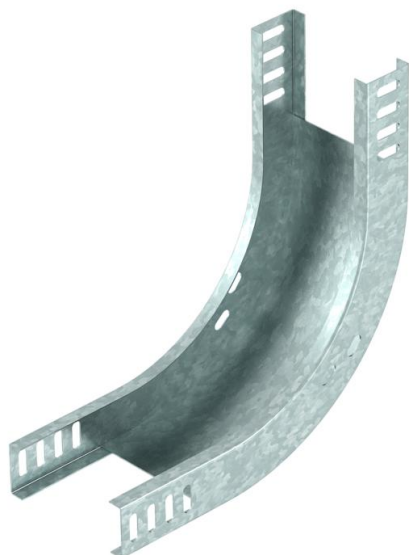

Tehnicni list

90-stopinjsko vertikalno koleno, vzpenjajoče 35 FS

Št. artikla: 7007174

Vertikalno koleno 90 v dvigajoči se izvedbi za vse tipe kabelskih kanalov z višino stranice 35 mm.

Vertikalno koleno se potisne na konec kabelskega kanala in privije.

Pritrdilne materiale je treba naročiti ločeno.

St Jeklo

FS neprekinjeno cinkano v ognju

Matični podatki

Št. artikla	7007174
Tip	RBV 310 S FS
Oznaka 1	Vertikalno koleno 90°
Oznaka 2	Vzpenjajoče
Proizvajalec	OBO
Dimenzija	35x100
Material	Jeklo
Površina	neprekinjeno cinkano v ognju
Standard površine	DIN EN 10346
Najmanjša enota VK	1
Količinska enota	kos
Teža	55,6 kg
Enota teže	kg/100 kos

Tehnicni list

90-stopinjsko vertikalno koleno, vzpenjajoče 35 FS

Št. artikla: 7007174

Dimenzije

Širina	100 mm
Širina	4 in
Višina	35 mm
Višina	1 in
Debelina pločevine	1 mm

Tehnični podatki

Odcep (kotnik)	90°
Izvedba spojke	brez spojke
Ohranitev delovanja naprav	ne
Montažna perforacija na dnu	ne
Vzorec perforacije NATO	ne
Sprememba smeri	navpično dvigajoče se
Nerjavno jeklo, luženo	ne
Stranska perforacija	ne
Izvedba za daljše razpone	ne
Vrsta spojke sistema kabelskih nosilcev	privito