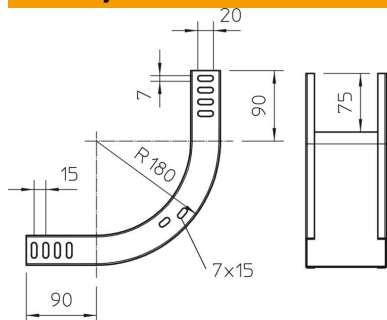

Tehnicni list

90-stopinjsko vertikalno koleno, vzpenjajoče 35 FS

Št. artikla: 7007174

Vertikalno koleno 90 v dvigajoči se izvedbi za vse tipe kabelskih kanalov z višino stranice 35 mm.

Vertikalno koleno se potisne na konec kabelskega kanala in privije.

Pritrdilne materiale je treba naročiti ločeno.

St Jeklo

FS neprekinjeno cinkano v ognju

Matični podatki

Št. artikla	7007174
Tip	RBV 310 S FS
Oznaka 1	Vertikalno koleno 90°
Oznaka 2	Vzpenjajoče
Proizvajalec	OBO
Dimenzija	35x100
Material	Jeklo
Površina	neprekinjeno cinkano v ognju
Standard površine	DIN EN 10346
Najmanjša enota VK	1
Količinska enota	kos
Teža	55,6 kg
Enota teže	kg/100 kos

Tehnicni list

90-stopinjsko vertikalno koleno, vzpenjajoče 35 FS

Št. artikla: 7007174

Dimenzije

Širina	100 mm
Širina	4 in
Višina	35 mm
Višina	1 in
Debelina pločevine	1 mm

Tehnični podatki

Odcep (kotnik)	90°
Izvedba spojke	brez spojke
Ohranitev delovanja naprav	ne
Montažna perforacija na dnu	ne
Vzorec perforacije NATO	ne
Sprememba smeri	navpično dvigajoče se
Nerjavno jeklo, luženo	ne
Stranska perforacija	ne
Izvedba za daljše razpone	ne
Vrsta spojke sistema kabelskih nosilcev	privito