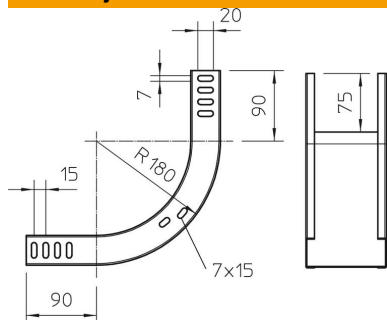

Tehnicni list

90-stopinjsko vertikalno koleno, vzpenjajoče 35 FS

Št. artikla: 7007178

Vertikalno koleno 90 v dvigajoči se izvedbi za vse tipe kabelskih kanalov z višino stranice 35 mm.

Vertikalno koleno se potisne na konec kabelskega kanala in privije.

Pritrdilne materiale je treba naročiti ločeno.

St Jeklo

FS neprekinjeno cinkano v ognju

Matični podatki

Št. artikla	7007178
Tip	RBV 315 S FS
Oznaka 1	Vertikalno koleno 90°
Oznaka 2	Vzpenjajoče
Proizvajalec	OBO
Dimenzija	35x150
Material	Jeklo
Površina	neprekinjeno cinkano v ognju
Standard površine	DIN EN 10346
Najmanjša enota VK	1
Količinska enota	kos
Teža	66,4 kg
Enota teže	kg/100 kos

Tehnicni list

90-stopinjsko vertikalno koleno, vzpenjajoče 35 FS

Št. artikla: 7007178

Dimenzije

Širina	150 mm
Širina	6 in
Višina	35 mm
Višina	1 in
Debelina pločevine	1 mm

Tehnični podatki

Odcep (kotnik)	90°
Izvedba spojke	brez spojke
Ohranitev delovanja naprav	ne
Montažna perforacija na dnu	ne
Vzorec perforacije NATO	ne
Sprememba smeri	navpično dvigajoče se
Nerjavno jeklo, luženo	ne
Stranska perforacija	ne
Izvedba za daljše razpone	ne
Vrsta spojke sistema kabelskih nosilcev	privito