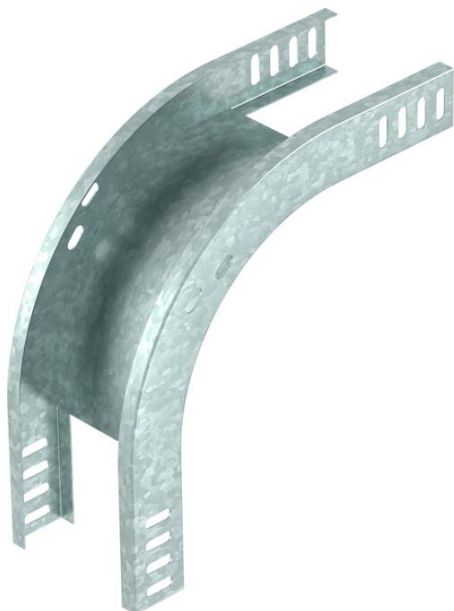

## 90-stopinjsko vertikalno koleno, spustno 35 FS

Št. artikla: 7007212

Vertikalno koleno 90° v padajoči izvedbi za vse tipe kabelskih kanalov z višino stranice 35 mm.

Vertikalno koleno se potisne na konec kabelskega kanala in privije.

### Matični podatki

Št. artikla	7007212
Tip	RBV 320 F FS
Oznaka 1	Vertikalno koleno 90°
Oznaka 2	padajoč
Proizvajalec	OBO
Dimenzija	35x200
Material	Jeklo
Površina	neprekinjeno cinkano v ognju
Standard površine	DIN EN 10346
Najmanjša enota VK	1
Količinska enota	kos
Teža	68,7 kg
Enota teže	kg/100 kos

## 90-stopinjsko vertikalno koleno, spustno 35 FS

Št. artikla: 7007212

### Dimenzije

Širina	200 mm
Širina	8 in
Višina	35 mm
Višina	1 in
Debelina pločevine	1 mm
Mera B	200 mm