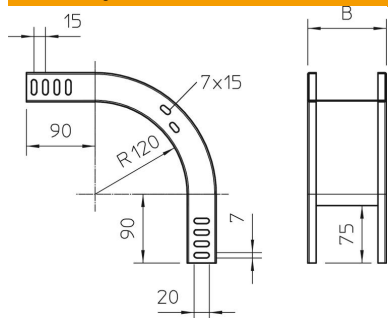

### Matični podatki

Št. artikla	7007212
Tip	RBV 320 F FS
Oznaka 1	Vertikalno koleno 90°
Oznaka 2	padajoč
Proizvajalec	OBO
Dimenzija	35x200
Material	Jeklo
Površina	neprekinjeno cinkano v ognju
Standard površine	DIN EN 10346
Najmanjša enota VK	1
Količinska enota	kos
Teža	68,7 kg
Enota teže	kg/100 kos

### Dimenzije

Širina	200 mm
Širina	8 in
Višina	35 mm
Višina	1 in
Debelina pločevine	1 mm
Mera B	200 mm

### Tehnični podatki

Odcep (kotnik)	90°
Izvedba spojke	brez spojke
Ohranitev delovanja naprav	ne
Montažna perforacija na dnu	ne
Vzorec perforacije NATO	ne
Sprememba smeri	navpično padajoče
Nerjavno jeklo, luženo	ne
Stranska perforacija	ne
Izvedba za daljše razpone	ne
Vrsta spojke sistema kabelskih nosilcev	privito