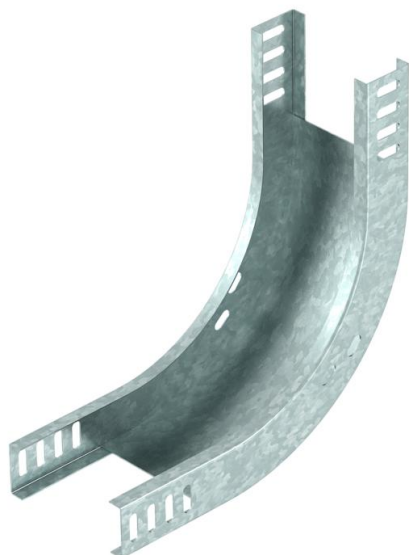

Tehnicni list

90-stopinjsko vertikalno koleno, vzpenjajoče 35 FS

Št. artikla: 7007182

Vertikalno koleno 90 v dvigajoči se izvedbi za vse tipe kabelskih kanalov z višino stranice 35 mm.

Vertikalno koleno se potisne na konec kabelskega kanala in privije.

Pritrdilne materiale je treba naročiti ločeno.

St Jeklo

FS neprekinjeno cinkano v ognju

Matični podatki

Št. artikla	7007182
Tip	RBV 320 S FS
Oznaka 1	Vertikalno koleno 90°
Oznaka 2	Vzpenjajoče
Proizvajalec	OBO
Dimenzija	35x200
Material	Jeklo
Površina	neprekinjeno cinkano v ognju
Standard površine	DIN EN 10346
Najmanjša enota VK	1
Količinska enota	kos
Teža	77,3 kg
Enota teže	kg/100 kos

Tehnicni list

90-stopinjsko vertikalno koleno, vzpenjajoče 35 FS

Št. artikla: 7007182

Dimenzije

Širina	200 mm
Širina	8 in
Višina	35 mm
Višina	1 in
Debelina pločevine	1 mm

Tehnični podatki

Odcep (kotnik)	90°
Izvedba spojke	brez spojke
Ohranitev delovanja naprav	ne
Montažna perforacija na dnu	ne
Vzorec perforacije NATO	ne
Sprememba smeri	navpično dvigajoče se
Nerjavno jeklo, luženo	ne
Stranska perforacija	ne
Izvedba za daljše razpone	ne
Vrsta spojke sistema kabelskih nosilcev	privito