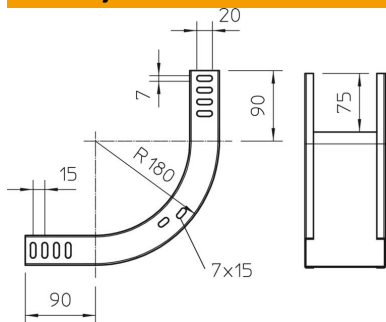

Tehnicni list

90-stopinjsko vertikalno koleno, vzpenjajoče 35 FS

Št. artikla: 7007182

Vertikalno koleno 90 v dvigajoči se izvedbi za vse tipe kabelskih kanalov z višino stranice 35 mm.

Vertikalno koleno se potisne na konec kabelskega kanala in privije.

Pritrdilne materiale je treba naročiti ločeno.

St Jeklo

FS neprekinjeno cinkano v ognju

Matični podatki

Št. artikla	7007182
Tip	RBV 320 S FS
Oznaka 1	Vertikalno koleno 90°
Oznaka 2	Vzpenjajoče
Proizvajalec	OBO
Dimenzija	35x200
Material	Jeklo
Površina	neprekinjeno cinkano v ognju
Standard površine	DIN EN 10346
Najmanjša enota VK	1
Količinska enota	kos
Teža	77,3 kg
Enota teže	kg/100 kos

Tehnicni list

90-stopinjsko vertikalno koleno, vzpenjajoče 35 FS

Št. artikla: 7007182

Dimenzije

Širina	200 mm
Širina	8 in
Višina	35 mm
Višina	1 in
Debelina pločevine	1 mm

Tehnični podatki

Odcep (kotnik)	90°
Izvedba spojke	brez spojke
Ohranitev delovanja naprav	ne
Montažna perforacija na dnu	ne
Vzorec perforacije NATO	ne
Sprememba smeri	navpično dvigajoče se
Nerjavno jeklo, luženo	ne
Stranska perforacija	ne
Izvedba za daljše razpone	ne
Vrsta spojke sistema kabelskih nosilcev	privito