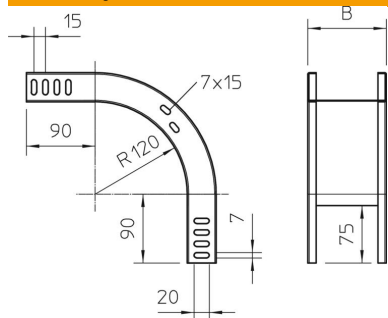

Tehnicni list

90-stopinjsko vertikalno koleno, spustno 35 FS

Št. artikla: 7007216

Vertikalno koleno 90° v padajoči izvedbi za vse tipe kablskih kanalov z višino stranice 35 mm.

Vertikalno koleno se potisne na konec kablskega kanala in privije.

Pritrdilne materiale je treba naročiti ločeno.

St Jeklo

FS neprekinjeno cinkano v ognju

Matični podatki

Št. artikla	7007216
Tip	RBV 330 F FS
Oznaka 1	Vertikalno koleno 90°
Oznaka 2	padajoč
Proizvajalec	OBO
Dimenzija	35x300
Material	Jeklo
Površina	neprekinjeno cinkano v ognju
Standard površine	DIN EN 10346
Najmanjša enota VK	1
Količinska enota	kos
Teža	86,1 kg
Enota teže	kg/100 kos

Tehnicni list

90-stopinjsko vertikalno koleno, spustno 35 FS

Št. artikla: 7007216

Dimenzije

Širina	300 mm
Širina	12 in
Višina	35 mm
Višina	1 in
Debelina pločevine	1 mm
Mera B	300 mm

Tehnični podatki

Odcep (kotnik)	90°
Izvedba spojke	brez spojke
Ohranitev delovanja naprav	ne
Montažna perforacija na dnu	ne
Vzorec perforacije NATO	ne
Sprememba smeri	navpično padajoče
Nerjavno jeklo, luženo	ne
Stranska perforacija	ne
Izvedba za daljše razpone	ne
Vrsta spojke sistema kabelskih nosilcev	privito