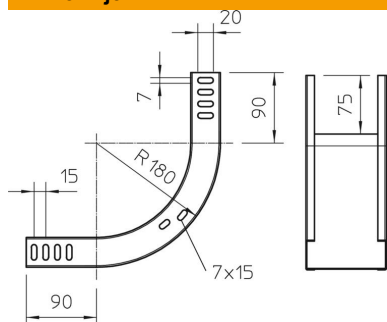

Tehnicni list

90-stopinjsko vertikalno koleno, vzpenjajoče 35 FS

Št. artikla: 7007186

Vertikalno koleno 90 v dvigajoči se izvedbi za vse tipe kabelskih kanalov z višino stranice 35 mm.

Vertikalno koleno se potisne na konec kabelskega kanala in privije.

Pritrdilne materiale je treba naročiti ločeno.

St Jeklo

FS neprekinjeno cinkano v ognju

Matični podatki

Št. artikla	7007186
Tip	RBV 330 S FS
Oznaka 1	Vertikalno koleno 90°
Oznaka 2	Vzpenjajoče
Proizvajalec	OBO
Dimenzija	35x300
Material	Jeklo
Površina	neprekinjeno cinkano v ognju
Standard površine	DIN EN 10346
Najmanjša enota VK	1
Količinska enota	kos
Teža	99 kg
Enota teže	kg/100 kos

Tehnicni list

90-stopinjsko vertikalno koleno, vzpenjajoče 35 FS

Št. artikla: 7007186

Dimenzije

Širina	300 mm
Širina	12 in
Višina	35 mm
Višina	1 in
Debelina pločevine	1 mm

Tehnični podatki

Odcep (kotnik)	90°
Izvedba spojke	brez spojke
Ohranitev delovanja naprav	ne
Montažna perforacija na dnu	ne
Vzorec perforacije NATO	ne
Sprememba smeri	navpično dvigajoče se
Nerjavno jeklo, luženo	ne
Stranska perforacija	ne
Izvedba za daljše razpone	ne
Vrsta spojke sistema kablskih nosilcev	privito