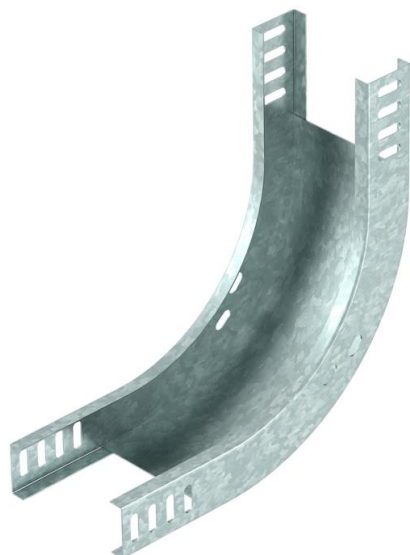

Tehnicni list

90-stopinjsko vertikalno koleno, vzpenjajoče 35 FS

Št. artikla: 7007186

Vertikalno koleno 90 v dvigajoči se izvedbi za vse tipe kabelskih kanalov z višino stranice 35 mm.

Vertikalno koleno se potisne na konec kabelskega kanala in privije.

Pritrdilne materiale je treba naročiti ločeno.

St Jeklo

FS neprekinjeno cinkano v ognju

Matični podatki

Št. artikla	7007186
Tip	RBV 330 S FS
Oznaka 1	Vertikalno koleno 90°
Oznaka 2	Vzpenjajoče
Proizvajalec	OBO
Dimenzija	35x300
Material	Jeklo
Površina	neprekinjeno cinkano v ognju
Standard površine	DIN EN 10346
Najmanjša enota VK	1
Količinska enota	kos
Teža	99 kg
Enota teže	kg/100 kos

Tehnicni list

90-stopinjsko vertikalno koleno, vzpenjajoče 35 FS

Št. artikla: 7007186

Dimenzije

Širina	300 mm
Širina	12 in
Višina	35 mm
Višina	1 in
Debelina pločevine	1 mm

Tehnični podatki

Odcep (kotnik)	90°
Izvedba spojke	brez spojke
Ohranitev delovanja naprav	ne
Montažna perforacija na dnu	ne
Vzorec perforacije NATO	ne
Sprememba smeri	navpično dvigajoče se
Nerjavno jeklo, luženo	ne
Stranska perforacija	ne
Izvedba za daljše razpone	ne
Vrsta spojke sistema kablskih nosilcev	privito