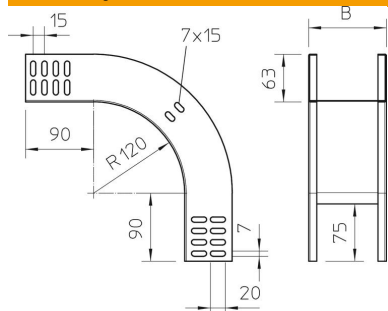

Tehnicni list

90-stopinjsko vertikalno koleno, spustno 60 A2

Št. artikla: 7007155

Vertikalno koleno 90° v padajoči izvedbi za vse tipe kabelskih kanalov z višino stranice 60 mm.

Vertikalno koleno se potisne na konec kabelskega kanala in privije.

Pritrdilne materiale je treba naročiti ločeno.

A2 Nerjaveče jeklo 1.4301

2B surovo, naknadno obdelano

Matični podatki

Št. artikla	7007155
Tip	RBV 610 F A2
Oznaka 1	Vertikalno koleno 90°
Oznaka 2	padajoč
Proizvajalec	OBO
Dimenzija	60x100
Material	Nerjaveče jeklo 1.4301
Površina	surovo, naknadno obdelano
Standard površine	
Najmanjša enota VK	1
Količinska enota	kos
Teža	61 kg
Enota teže	kg/100 kos

Tehnicni list

90-stopinjsko vertikalno koleno, spustno 60 A2

Št. artikla: 7007155

Dimenzije

Širina	100 mm
Širina	4 in
Višina	60 mm
Višina	2 in
Debelina pločevine	1 mm
Mera B	100 mm

Tehnični podatki

Odcep (kotnik)	90°
Izvedba spojke	brez spojke
Ohranitev delovanja naprav	ne
Montažna perforacija na dnu	ne
Vzorec perforacije NATO	ne
Sprememba smeri	navpično padajoče
Nerjavno jeklo, luženo	ne
Stranska perforacija	ne
Izvedba za daljše razpone	ne
Vrsta spojke sistema kabelskih nosilcev	privito