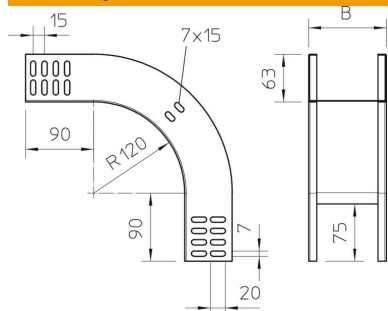

Tehnicni list

90-stopinjsko vertikalno koleno, spustno 60 FS

Št. artikla: 7007055

Vertikalno koleno 90° v padajoči izvedbi za vse tipe kabelskih kanalov z višino stranice 60 mm.

Vertikalno koleno se potisne na konec kabelskega kanala in privije.

Pritrdilne materiale je treba naročiti ločeno.

St Jeklo

FS neprekinjeno cinkano v ognju

Matični podatki

Št. artikla	7007055
Oznaka 1	Vertikalno koleno 90°
Oznaka 2	padajoč
Proizvajalec	OBO
Dimenzija	60x100
Material	Jeklo
Površina	neprekinjeno cinkano v ognju
Standard površine	DIN EN 10346
Najmanjša enota VK	1
Količinska enota	kos
Teža	61 kg
Enota teže	kg/100 kos

Tehnicni list

90-stopinjsko vertikalno koleno, spustno 60 FS

Št. artikla: 7007055

Dimenzije

Širina	100 mm
Širina	4 in
Višina	60 mm
Višina	2 in
Debelina pločevine	1 mm
Mera B	100 mm

Tehnični podatki

Odcep (kotnik)	90°
Izvedba spojke	brez spojke
Ohranitev delovanja naprav	da
Montažna perforacija na dnu	ne
Vzorec perforacije NATO	ne
Sprememba smeri	navpično padajoče
Nerjavno jeklo, luženo	ne
Stranska perforacija	ne
Izvedba za daljše razpone	ne
Vrsta spojke sistema kablskih nosilcev	privito