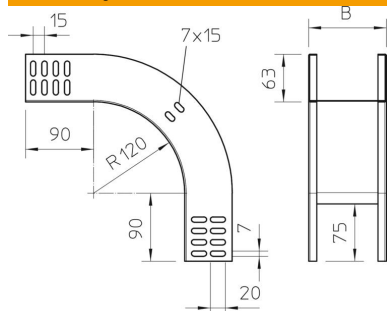

Tehnicni list

90-stopinjsko vertikalno koleno, spustno 60 FT

Št. artikla: 7007056

Vertikalno koleno 90° v padajoči izvedbi za vse tipe kabelskih kanalov z višino stranice 60 mm.

Vertikalno koleno se potisne na konec kabelskega kanala in privije.

Pritrdilne materiale je treba naročiti ločeno.

St Jeklo

FT vroče pocinkano

Matični podatki

Št. artikla	7007056
Tip	RBV 610 F FT
Oznaka 1	Vertikalno koleno 90°
Oznaka 2	padajoč
Proizvajalec	OBO
Dimenzija	60x100
Material	Jeklo
Površina	vroče pocinkano
Standard površine	DIN EN ISO 1461
Najmanjša enota VK	1
Količinska enota	kos
Teža	66 kg
Enota teže	kg/100 kos

Tehnicni list

90-stopinjsko vertikalno koleno, spustno 60 FT

Št. artikla: 7007056

Dimenzije

Širina	100 mm
Širina	4 in
Višina	60 mm
Višina	2 in
Debelina pločevine	1 mm
Mera B	100 mm

Tehnični podatki

Odcep (kotnik)	90°
Izvedba spojke	brez spojke
Ohranitev delovanja naprav	da
Montažna perforacija na dnu	ne
Vzorec perforacije NATO	ne
Sprememba smeri	navpično padajoče
Nerjavno jeklo, luženo	ne
Stranska perforacija	ne
Izvedba za daljše razpone	ne
Vrsta spojke sistema kablskih nosilcev	privito