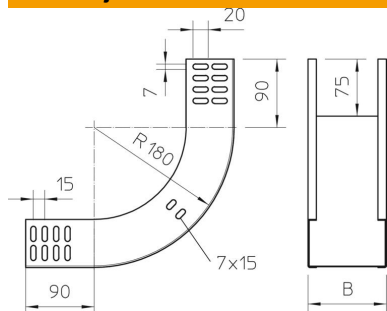

Pritrdilne materiale je treba naročiti ločeno.

St Jeklo

FS neprekinjeno cinkano v ognju

Matični podatki

Št. artikla	7007013
Oznaka 1	Vertikalno koleno 90°
Oznaka 2	Vzpenjajoče
Proizvajalec	OBO
Dimenzija	60x200
Material	Jeklo
Površina	neprekinjeno cinkano v ognju
Standard površine	DIN EN 10346
Najmanjša enota VK	1
Količinska enota	kos
Teža	95 kg
Enota teže	kg/100 kos

Tehnicni list

90-stopinjsko vertikalno koleno, vzpenjajoče 60 FS

Št. artikla: 7007013

Dimenzije

Širina	200 mm
Širina	8 in
Višina	60 mm
Višina	2 in
Debelina pločevine	1 mm
Mera B	200 mm

Tehnični podatki

Odcep (kotnik)	90°
Izvedba spojke	brez spojke
Ohranitev delovanja naprav	da
Montažna perforacija na dnu	ne
Vzorec perforacije NATO	ne
Sprememba smeri	navpično dvigajoče se
Nerjavno jeklo, luženo	ne
Stranska perforacija	ne
Izvedba za daljše razpone	ne
Vrsta spojke sistema kabelskih nosilcev	privito