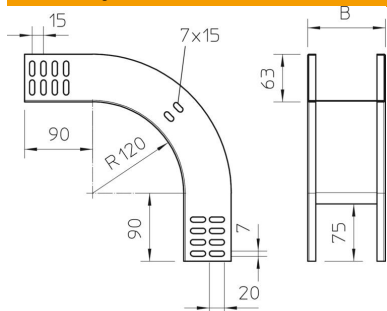

### Matični podatki

Št. artikla	7007067
Oznaka 1	Vertikalno koleno 90°
Oznaka 2	padajoč
Proizvajalec	OBO
Dimenzija	60x300
Material	Jeklo
Površina	neprekinjeno cinkano v ognju
Standard površine	DIN EN 10346
Najmanjša enota VK	1
Količinska enota	kos
Teža	107 kg
Enota teže	kg/100 kos

### Dimenzije

Širina	300 mm
Širina	12 in
Višina	60 mm
Višina	2 in
Debelina pločevine	1 mm
Mera B	300 mm

### Tehnični podatki

Odcep (kotnik)	90°
Izvedba spojke	brez spojke
Ohranitev delovanja naprav	da
Montažna perforacija na dnu	ne
Vzorec perforacije NATO	ne
Sprememba smeri	navpično padajoče
Nerjavno jeklo, luženo	ne
Stranska perforacija	ne
Izvedba za daljše razpone	ne
Vrsta spojke sistema kablskih nosilcev	privito