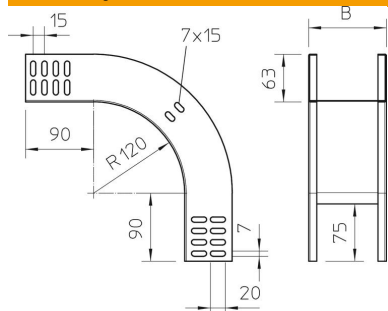

Tehnicni list

90-stopinjsko vertikalno koleno, spustno 60 FT

Št. artikla: 7007068

Vertikalno koleno 90° v padajoči izvedbi za vse tipe kabelskih kanalov z višino stranice 60 mm.

Vertikalno koleno se potisne na konec kabelskega kanala in privije.

Pritrdilne materiale je treba naročiti ločeno.

St Jeklo

FT vroče pocinkano

Matični podatki

Št. artikla	7007068
Tip	RBV 630 F FT
Oznaka 1	Vertikalno koleno 90°
Oznaka 2	padajoč
Proizvajalec	OBO
Dimenzija	60x300
Material	Jeklo
Površina	vroče pocinkano
Standard površine	DIN EN ISO 1461
Najmanjša enota VK	1
Količinska enota	kos
Teža	116 kg
Enota teže	kg/100 kos

Tehnicni list

90-stopinjsko vertikalno koleno, spustno 60 FT

Št. artikla: 7007068

Dimenzije

Širina	300 mm
Širina	12 in
Višina	60 mm
Višina	2 in
Debelina pločevine	1 mm
Mera B	300 mm

Tehnični podatki

Odcep (kotnik)	90°
Izvedba spojke	brez spojke
Ohranitev delovanja naprav	da
Montažna perforacija na dnu	ne
Vzorec perforacije NATO	ne
Sprememba smeri	navpično padajoče
Nerjavno jeklo, luženo	ne
Stranska perforacija	ne
Izvedba za daljše razpone	ne
Vrsta spojke sistema kablskih nosilcev	privito