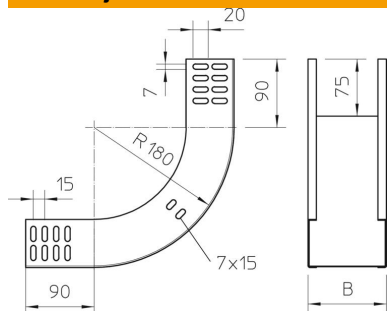

Pritrdilne materiale je treba naročiti ločeno.

St Jeklo

FT vroče pocinkano

Matični podatki

Št. artikla	7007018
Tip	RBV 630 S FT
Oznaka 1	Vertikalno koleno 90°
Oznaka 2	Vzpenjajoče
Proizvajalec	OBO
Dimenzija	60x300
Material	Jeklo
Površina	vroče pocinkano
Standard površine	DIN EN ISO 1461
Najmanjša enota VK	1
Količinska enota	kos
Teža	134 kg
Enota teže	kg/100 kos

Tehnicni list

90-stopinjsko vertikalno koleno, vzpenjajoče 60 FT

Št. artikla: 7007018

Dimenzije

Širina	300 mm
Širina	12 in
Višina	60 mm
Višina	2 in
Debelina pločevine	1 mm
Mera B	300 mm

Tehnični podatki

Odcep (kotnik)	90°
Izvedba spojke	brez spojke
Ohranitev delovanja naprav	da
Montažna perforacija na dnu	ne
Vzorec perforacije NATO	ne
Sprememba smeri	navpično dvigajoče se
Nerjavno jeklo, luženo	ne
Stranska perforacija	ne
Izvedba za daljše razpone	ne
Vrsta spojke sistema kabelskih nosilcev	privito