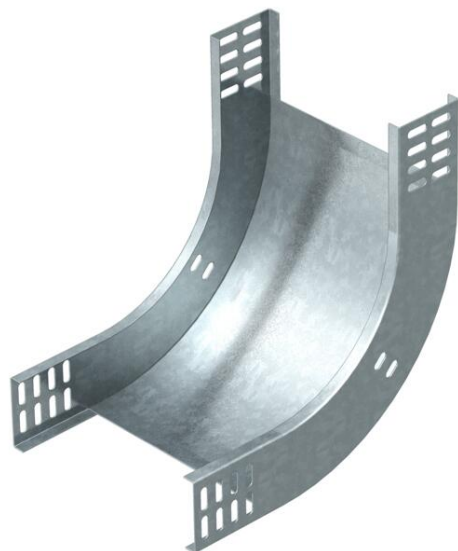

Tehnicni list

90-stopinjsko vertikalno koleno, vzpenjajoče 60 FT

Št. artikla: 7007018

Vertikalno koleno 90 v dvigajoči se izvedbi za vse tipe kabelskih kanalov z višino stranice 60 mm.

Vertikalno koleno se potisne na konec kabelskega kanala in privije.

Pritrdilne materiale je treba naročiti ločeno.

St Jeklo

FT vroče pocinkano

Matični podatki

Št. artikla	7007018
Tip	RBV 630 S FT
Oznaka 1	Vertikalno koleno 90°
Oznaka 2	Vzpenjajoče
Proizvajalec	OBO
Dimenzija	60x300
Material	Jeklo
Površina	vroče pocinkano
Standard površine	DIN EN ISO 1461
Najmanjša enota VK	1
Količinska enota	kos
Teža	134 kg
Enota teže	kg/100 kos

Tehnicni list

90-stopinjsko vertikalno koleno, vzpenjajoče 60 FT

Št. artikla: 7007018

Dimenzije

Širina	300 mm
Širina	12 in
Višina	60 mm
Višina	2 in
Debelina pločevine	1 mm
Mera B	300 mm

Tehnični podatki

Odcep (kotnik)	90°
Izvedba spojke	brez spojke
Ohranitev delovanja naprav	da
Montažna perforacija na dnu	ne
Vzorec perforacije NATO	ne
Sprememba smeri	navpično dvigajoče se
Nerjavno jeklo, luženo	ne
Stranska perforacija	ne
Izvedba za daljše razpone	ne
Vrsta spojke sistema kabelskih nosilcev	privito