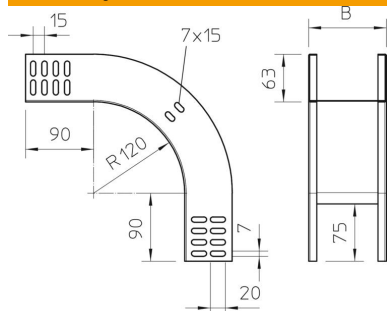

### Matični podatki

Št. artikla	7007071
Oznaka 1	Vertikalno koleno 90°
Oznaka 2	padajoč
Proizvajalec	OBO
Dimenzija	60x400
Material	Jeklo
Površina	neprekinjeno cinkano v ognju
Standard površine	DIN EN 10346
Najmanjša enota VK	1
Količinska enota	kos
Teža	130 kg
Enota teže	kg/100 kos

### Dimenzije

Širina	400 mm
Širina	16 in
Višina	60 mm
Višina	2 in
Debelina pločevine	1 mm
Mera B	400 mm

### Tehnični podatki

Odcep (kotnik)	90°
Izvedba spojke	brez spojke
Ohranitev delovanja naprav	ne
Montažna perforacija na dnu	ne
Vzorec perforacije NATO	ne
Sprememba smeri	navpično padajoče
Nerjavno jeklo, luženo	ne
Stranska perforacija	ne
Izvedba za daljše razpone	ne
Vrsta spojke sistema kabelskih nosilcev	privito