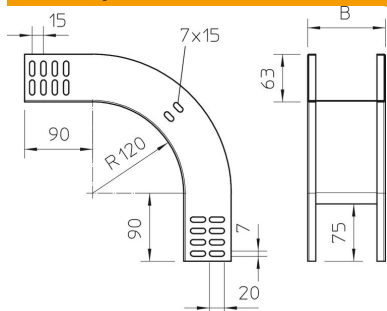

Tehnicni list

90-stopinjsko vertikalno koleno, spustno 60 FT

Št. artikla: 7007072

Vertikalno koleno 90° v padajoči izvedbi za vse tipe kabelskih kanalov z višino stranice 60 mm.

Vertikalno koleno se potisne na konec kabelskega kanala in privije.

Pritrdilne materiale je treba naročiti ločeno.

St Jeklo

FT vroče pocinkano

Matični podatki

Št. artikla	7007072
Tip	RBV 640 F FT
Oznaka 1	Vertikalno koleno 90°
Oznaka 2	padajoč
Proizvajalec	OBO
Dimenzija	60x400
Material	Jeklo
Površina	vroče pocinkano
Standard površine	DIN EN ISO 1461
Najmanjša enota VK	1
Količinska enota	kos
Teža	142 kg
Enota teže	kg/100 kos

Tehnicni list

90-stopinjsko vertikalno koleno, spustno 60 FT

Št. artikla: 7007072

Dimenzije

Širina	400 mm
Širina	16 in
Višina	60 mm
Višina	2 in
Debelina pločevine	1 mm
Mera B	400 mm

Tehnični podatki

Odcep (kotnik)	90°
Izvedba spojke	brez spojke
Ohranitev delovanja naprav	ne
Montažna perforacija na dnu	ne
Vzorec perforacije NATO	ne
Sprememba smeri	navpično padajoče
Nerjavno jeklo, luženo	ne
Stranska perforacija	ne
Izvedba za daljše razpone	ne
Vrsta spojke sistema kabelskih nosilcev	privito