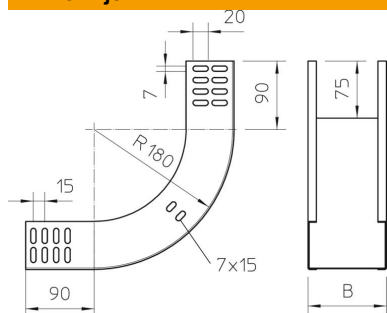

Pritrdilne materiale je treba naročiti ločeno.

St Jeklo

FT vroče pocinkano

Matični podatki

Št. artikla	7007022
Tip	RBV 640 S FT
Oznaka 1	Vertikalno koleno 90°
Oznaka 2	Vzpenjajoče
Proizvajalec	OBO
Dimenzija	60x400
Material	Jeklo
Površina	vroče pocinkano
Standard površine	DIN EN ISO 1461
Najmanjša enota VK	1
Količinska enota	kos
Teža	163 kg
Enota teže	kg/100 kos

Tehnicni list

90-stopinjsko vertikalno koleno, vzpenjajoče 60 FT

Št. artikla: 7007022

Dimenzije

Širina	400 mm
Širina	16 in
Višina	60 mm
Višina	2 in
Debelina pločevine	1 mm
Mera B	400 mm

Tehnični podatki

Odcep (kotnik)	90°
Izvedba spojke	brez spojke
Ohranitev delovanja naprav	ne
Montažna perforacija na dnu	ne
Vzorec perforacije NATO	ne
Sprememba smeri	navpično dvigajoče se
Nerjavno jeklo, luženo	ne
Stranska perforacija	ne
Izvedba za daljše razpone	ne
Vrsta spojke sistema kabelskih nosilcev	privito