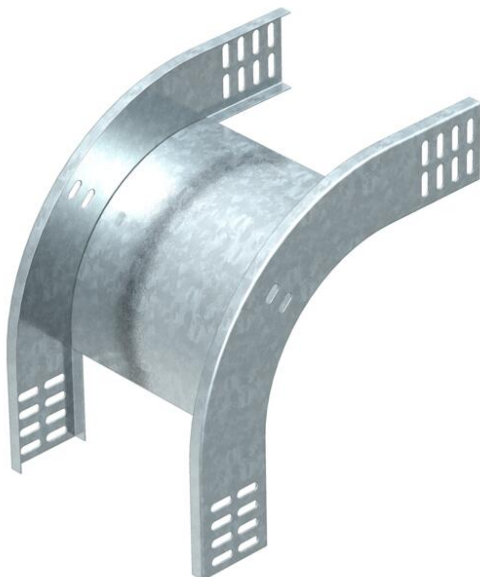

Tehnicni list

90-stopinjsko vertikalno koleno, spustno 60 FS

Št. artikla: 7007075

Vertikalno koleno 90° v padajoči izvedbi za vse tipe kabelskih kanalov z višino stranice 60 mm.

Vertikalno koleno se potisne na konec kabelskega kanala in privije.

Pritrdilne materiale je treba naročiti ločeno.

St Jeklo

FS neprekinjeno cinkano v ognju

Matični podatki

Št. artikla	7007075
Oznaka 1	Vertikalno koleno 90°
Oznaka 2	padajoč
Proizvajalec	OBO
Dimenzija	60x500
Material	Jeklo
Površina	neprekinjeno cinkano v ognju
Standard površine	DIN EN 10346
Najmanjša enota VK	1
Količinska enota	kos
Teža	153 kg
Enota teže	kg/100 kos

Tehnicni list

90-stopinjsko vertikalno koleno, spustno 60 FS

Št. artikla: 7007075

Dimenzije

Širina	500 mm
Širina	20 in
Višina	60 mm
Višina	2 in
Debelina pločevine	1 mm
Mera B	500 mm

Tehnični podatki

Odcep (kotnik)	90°
Izvedba spojke	brez spojke
Ohranitev delovanja naprav	ne
Montažna perforacija na dnu	ne
Vzorec perforacije NATO	ne
Sprememba smeri	navpično padajoče
Nerjavno jeklo, luženo	ne
Stranska perforacija	ne
Izvedba za daljše razpone	ne
Vrsta spojke sistema kabelskih nosilcev	privito