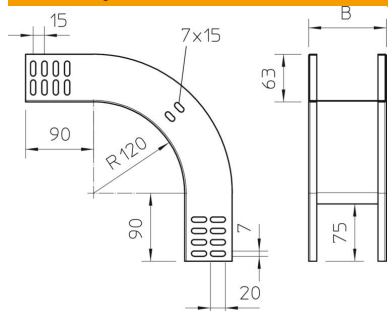

Tehnicni list

90-stopinjsko vertikalno koleno, spustno 60 FS

Št. artikla: 7007075

Vertikalno koleno 90° v padajoči izvedbi za vse tipe kabelskih kanalov z višino stranice 60 mm.

Vertikalno koleno se potisne na konec kabelskega kanala in privije.

Pritrdilne materiale je treba naročiti ločeno.

St Jeklo

FS neprekinjeno cinkano v ognju

Matični podatki

Št. artikla	7007075
Oznaka 1	Vertikalno koleno 90°
Oznaka 2	padajoč
Proizvajalec	OBO
Dimenzija	60x500
Material	Jeklo
Površina	neprekinjeno cinkano v ognju
Standard površine	DIN EN 10346
Najmanjša enota VK	1
Količinska enota	kos
Teža	153 kg
Enota teže	kg/100 kos

Tehnicni list

90-stopinjsko vertikalno koleno, spustno 60 FS

Št. artikla: 7007075

Dimenzije

Širina	500 mm
Širina	20 in
Višina	60 mm
Višina	2 in
Debelina pločevine	1 mm
Mera B	500 mm

Tehnični podatki

Odcep (kotnik)	90°
Izvedba spojke	brez spojke
Ohranitev delovanja naprav	ne
Montažna perforacija na dnu	ne
Vzorec perforacije NATO	ne
Sprememba smeri	navpično padajoče
Nerjavno jeklo, luženo	ne
Stranska perforacija	ne
Izvedba za daljše razpone	ne
Vrsta spojke sistema kabelskih nosilcev	privito