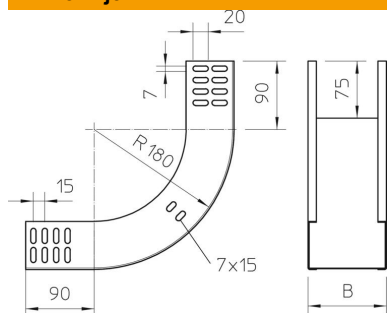

Tehnicni list

90-stopinjsko vertikalno koleno, vzpenjajoče 60 FT

Št. artikla: 7007026

Vertikalno koleno 90 v dvigajoči se izvedbi za vse tipe kabelskih kanalov z višino stranice 60 mm.

Vertikalno koleno se potisne na konec kabelskega kanala in privije.

Pritrdilne materiale je treba naročiti ločeno.

St Jeklo

FT vroče pocinkano

Matični podatki

Št. artikla	7007026
Tip	RBV 650 S FT
Oznaka 1	Vertikalno koleno 90°
Oznaka 2	Vzpenjajoče
Proizvajalec	OBO
Dimenzija	60x500
Material	Jeklo
Površina	vroče pocinkano
Standard površine	DIN EN ISO 1461
Najmanjša enota VK	1
Količinska enota	kos
Teža	190 kg
Enota teže	kg/100 kos

Tehnicni list

90-stopinjsko vertikalno koleno, vzpenjajoče 60 FT

Št. artikla: 7007026

Dimenzije

Širina	500 mm
Širina	20 in
Višina	60 mm
Višina	2 in
Debelina pločevine	1 mm
Mera B	500 mm

Tehnični podatki

Odcep (kotnik)	90°
Izvedba spojke	brez spojke
Ohranitev delovanja naprav	ne
Montažna perforacija na dnu	ne
Vzorec perforacije NATO	ne
Sprememba smeri	navpično dvigajoče se
Nerjavno jeklo, luženo	ne
Stranska perforacija	ne
Izvedba za daljše razpone	ne
Vrsta spojke sistema kablskih nosilcev	privito