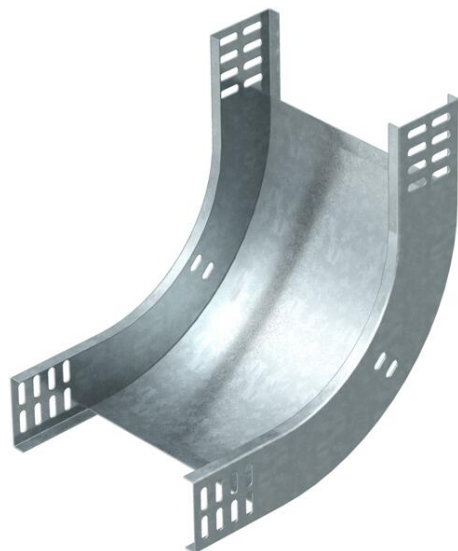

Tehnicni list

90-stopinjsko vertikalno koleno, vzpenjajoče 60 FT

Št. artikla: 7007026

Vertikalno koleno 90 v dvigajoči se izvedbi za vse tipe kabelskih kanalov z višino stranice 60 mm.

Vertikalno koleno se potisne na konec kabelskega kanala in privije.

Pritrdilne materiale je treba naročiti ločeno.

St Jeklo

FT vroče pocinkano

Matični podatki

Št. artikla	7007026
Tip	RBV 650 S FT
Oznaka 1	Vertikalno koleno 90°
Oznaka 2	Vzpenjajoče
Proizvajalec	OBO
Dimenzija	60x500
Material	Jeklo
Površina	vroče pocinkano
Standard površine	DIN EN ISO 1461
Najmanjša enota VK	1
Količinska enota	kos
Teža	190 kg
Enota teže	kg/100 kos

Tehnicni list

90-stopinjsko vertikalno koleno, vzpenjajoče 60 FT

Št. artikla: 7007026

Dimenzije

Širina	500 mm
Širina	20 in
Višina	60 mm
Višina	2 in
Debelina pločevine	1 mm
Mera B	500 mm

Tehnični podatki

Odcep (kotnik)	90°
Izvedba spojke	brez spojke
Ohranitev delovanja naprav	ne
Montažna perforacija na dnu	ne
Vzorec perforacije NATO	ne
Sprememba smeri	navpično dvigajoče se
Nerjavno jeklo, luženo	ne
Stranska perforacija	ne
Izvedba za daljše razpone	ne
Vrsta spojke sistema kablskih nosilcev	privito