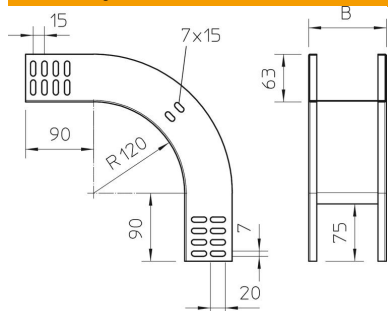

Tehnicni list

90-stopinjsko vertikalno koleno, spustno 60 FT

Št. artikla: 7007080

Vertikalno koleno 90° v padajoči izvedbi za vse tipe kabelskih kanalov z višino stranice 60 mm.

Vertikalno koleno se potisne na konec kabelskega kanala in privije.

Pritrdilne materiale je treba naročiti ločeno.

St Jeklo

FT vroče pocinkano

Matični podatki

Št. artikla	7007080
Tip	RBV 660 F FT
Oznaka 1	Vertikalno koleno 90°
Oznaka 2	padajoč
Proizvajalec	OBO
Dimenzija	60x600
Material	Jeklo
Površina	vroče pocinkano
Standard površine	DIN EN ISO 1461
Najmanjša enota VK	1
Količinska enota	kos
Teža	192 kg
Enota teže	kg/100 kos

Tehnicni list

90-stopinjsko vertikalno koleno, spustno 60 FT

Št. artikla: 7007080

Dimenzije

Širina	600 mm
Širina	24 in
Višina	60 mm
Višina	2 in
Debelina pločevine	1 mm
Mera B	600 mm

Tehnični podatki

Odcep (kotnik)	90°
Izvedba spojke	brez spojke
Ohranitev delovanja naprav	ne
Montažna perforacija na dnu	ne
Vzorec perforacije NATO	ne
Sprememba smeri	navpično padajoče
Nerjavno jeklo, luženo	ne
Stranska perforacija	ne
Izvedba za daljše razpone	ne
Vrsta spojke sistema kablskih nosilcev	privito