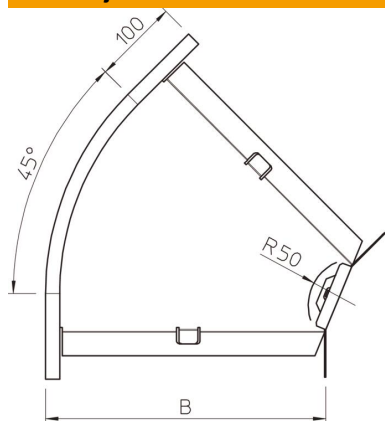

Tehnicni list

45-stopinjski lok 110 FT

Št. artikla: 7068212

Lok 45°, vodoraven, za vse tipe kablskih kanalov z višino stranice 110 mm. Oblikovanec je dobavljen v nemontiranem stanju. Kotna spojka WKV 110 je namenjena za loke 90° in jo je treba na kraju samem prilagoditi na 45°. Vključno z ustrezno količino pritrdilnega materiala.

St Jeklo

FT vroče pocinkano

Matični podatki

Št. artikla	7068212
Tip	RB 45 120 FT
Oznaka 1	Kot 45°
Oznaka 2	horizontalno, s kotn. spojko
Proizvajalec	OBO
Dimenzija	110x200
Material	Jeklo
Površina	vroče pocinkano
Standard površine	DIN EN ISO 1461
Najmanjša enota VK	1
Količinska enota	kos
Teža	110 kg
Enota teže	kg/100 kos

Tehnicni list

45-stopinjski lok 110 FT

Št. artikla: 7068212

Dimenzije

Širina	200 mm
Širina	8 in
Višina	110 mm
Višina	4 in
Debelina pločevine	1 mm
Mera B	200 mm
Mera R	50 mm

Tehnični podatki

Odcep (kotnik)	45°
Izvedba spojke	Priložena spojka
Ohranitev delovanja naprav	ne
Montažna perforacija na dnu	ne
Vzorec perforacije NATO	ne
Sprememba smeri	vodoravno
Nerjavno jeklo, luženo	ne
Štranska perforacija	ne
Izvedba za daljše razpone	ne
Vrsta spojke sistema kablskih nosilcev	privito