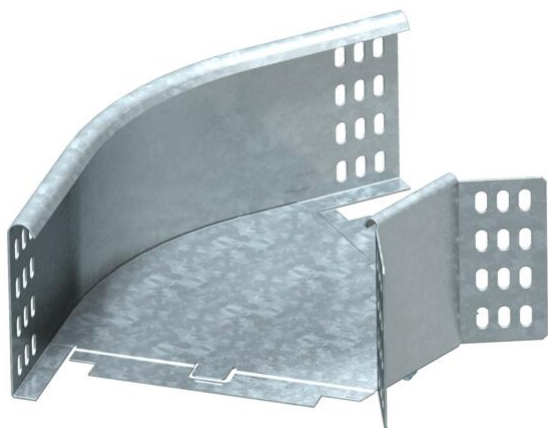

Tehnicni list

45-stopinjski lok 110 FT

Št. artikla: 7068212

Lok 45°, vodoraven, za vse tipe kablskih kanalov z višino stranice 110 mm. Oblikovanec je dobavljen v nemontiranem stanju. Kotna spojka WKV 110 je namenjena za loke 90° in jo je treba na kraju samem prilagoditi na 45°. Vključno z ustrezno količino pritrdilnega materiala.

St Jeklo

FT vroče pocinkano

Matični podatki

Št. artikla	7068212
Tip	RB 45 120 FT
Oznaka 1	Kot 45°
Oznaka 2	horizontalno, s kotn. spojko
Proizvajalec	OBO
Dimenzija	110x200
Material	Jeklo
Površina	vroče pocinkano
Standard površine	DIN EN ISO 1461
Najmanjša enota VK	1
Količinska enota	kos
Teža	110 kg
Enota teže	kg/100 kos

Tehnicni list

45-stopinjski lok 110 FT

Št. artikla: 7068212

Dimenzije

Širina	200 mm
Širina	8 in
Višina	110 mm
Višina	4 in
Debelina pločevine	1 mm
Mera B	200 mm
Mera R	50 mm

Tehnični podatki

Odcep (kotnik)	45°
Izvedba spojke	Priložena spojka
Ohranitev delovanja naprav	ne
Montažna perforacija na dnu	ne
Vzorec perforacije NATO	ne
Sprememba smeri	vodoravno
Nerjavno jeklo, luženo	ne
Štranska perforacija	ne
Izvedba za daljše razpone	ne
Vrsta spojke sistema kablskih nosilcev	privito