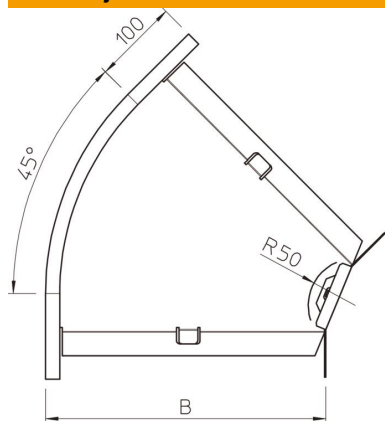

Tehnicni list

45-stopinjski lok 60 FS

Št. artikla: 6043771

Lok 45°, vodoraven, za vse tipe kablskih kanalov z višino stranice 60 mm. Oblikovanec je dobavljen v nemontiranem stanju. Kotna spojka WKV 60 je namenjena za loke 90° in jo je treba na kraju samem prilagoditi na 45°. Vključno z ustrežno količino pritrdilnega materiala.

St Jeklo

FS neprekinjeno cinkano v ognju

Matični podatki

Št. artikla	6043771
Oznaka 1	Kot 45°
Oznaka 2	horizontalno, s kotn. spojko
Proizvajalec	OBO
Dimenzija	60x200
Material	Jeklo
Površina	neprekinjeno cinkano v ognju
Standard površine	DIN EN 10346
Najmanjša enota VK	1
Količinska enota	kos
Teža	80,8 kg
Enota teže	kg/100 kos

Tehnicni list

45-stopinjski lok 60 FS

Št. artikla: 6043771

Dimenzije

Širina	200 mm
Širina	8 in
Višina	60 mm
Višina	2 in
Debelina pločevine	1,25 mm
Mera B	200 mm
Mera R	50 mm

Tehnični podatki

Odcep (kotnik)	45°
Izvedba spojke	Priložena spojka
Ohranitev delovanja naprav	da
Montažna perforacija na dnu	ne
Vzorec perforacije NATO	ne
Sprememba smeri	vodoravno
Nerjavno jeklo, luženo	ne
Štranska perforacija	ne
Izvedba za daljše razpone	ne
Vrsta spojke sistema kablskih nosilcev	privito