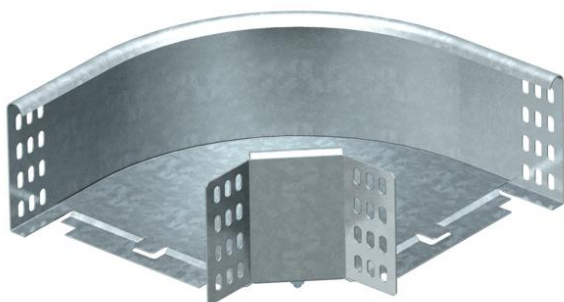

## 90-stopinjski lok 110 FS

Št. artikla: 7001916

Lok 90°, vodoraven, za vse tipe kabelskih kanalov z višino stranice 110 mm. Oblikovanec je dobavljen v nemontiranem stanju. Vključno z ustrežno količino pritrdilnega materiala.

### Matični podatki

Št. artikla	7001916
Tip	RB 90 120 FS
Oznaka 1	Kot 90°
Oznaka 2	horizontalno, s kotn. spojko
Proizvajalec	OBO
Dimenzija	110x200
Material	Jeklo
Površina	neprekinjeno cinkano v ognju
Standard površine	DIN EN 10346
Najmanjša enota VK	1
Količinska enota	kos
Teža	140 kg
Enota teže	kg/100 kos

### Dimenzije

Širina	200 mm
Širina	8 in
Višina	110 mm
Višina	4 in
Mera B	200 mm
Mera R	50 mm

## Tehnični podatki

Odcep (kotnik)	90°
Izvedba spojke	Priložena spojka
Ohranitev delovanja naprav	ne
S pokrovom	ne
Montažna perforacija na dnu	ne
Vzorec perforacije NATO	ne
Sprememba smeri	vodoravno
Nerjavno jeklo, luženo	ne
Stranska perforacija	ne
Izvedba za daljše razpone	ne
Vrsta spojke sistema kablskih nosilcev	privito