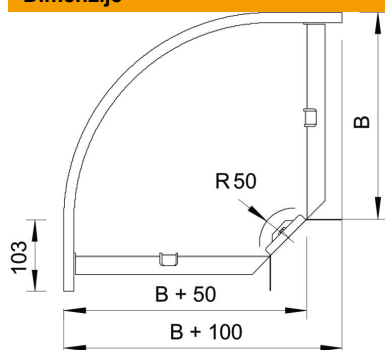

## 90-stopinjski lok 110 FS

Št. artikla: 7001916

Lok 90°, vodoraven, za vse tipe kabelskih kanalov z višino stranice 110 mm. Oblikovanec je dobavljen v nemontiranem stanju. Vključno z ustrežno količino pritrdilnega materiala.

### Matični podatki

Št. artikla	7001916
Tip	RB 90 120 FS
Oznaka 1	Kot 90°
Oznaka 2	horizontalno, s kotn. spojko
Proizvajalec	OBO
Dimenzija	110x200
Material	Jeklo
Površina	neprekinjeno cinkano v ognju
Standard površine	DIN EN 10346
Najmanjša enota VK	1
Količinska enota	kos
Teža	140 kg
Enota teže	kg/100 kos

### Dimenzije

Širina	200 mm
Širina	8 in
Višina	110 mm
Višina	4 in
Mera B	200 mm
Mera R	50 mm