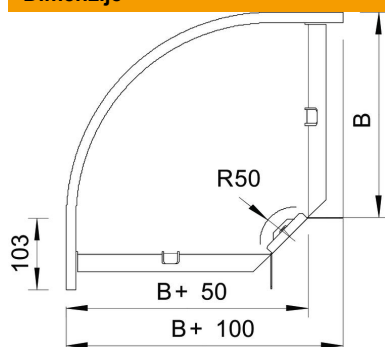

Tehnicni list

90-stopinjski lok 35 FT

Št. artikla: 7124120

Lok 90°, vodoraven, za vse tipe kabelskih kanalov z višino stranice 35 mm.
Oblikovanec je dobavljen v nemontiranem stanju.
Vključno z ustrežno količino pritrdilnega materiala.

St Jeklo

FT vroče pocinkano

Matični podatki

Št. artikla	7124120
Tip	RB 90 310 FT
Oznaka 1	Kot 90°
Oznaka 2	horizontalno, s kotn. spojko
Proizvajalec	OBO
Dimenzija	35x100
Material	Jeklo
Površina	vroče pocinkano
Standard površine	DIN EN ISO 1461
Najmanjša enota VK	1
Količinska enota	kos
Teža	48 kg
Enota teže	kg/100 kos

Dimenzije

Širina	100 mm
Širina	4 in
Višina	35 mm
Višina	1 in
Mera B	100 mm
Mera R	50 mm

Tehnicni list

90-stopinjski lok 35 FT

Št. artikla: 7124120

Tehnični podatki

Odcep (kotnik)	90°
Izvedba spojke	Priložena spojka
Ohranitev delovanja naprav	ne
S pokrovom	ne
Montažna perforacija na dnu	ne
Vzorec perforacije NATO	ne
Sprememba smeri	vodoravno
Nerjavno jeklo, luženo	ne
Stranska perforacija	ne
Izvedba za daljše razpone	ne
Vrsta spojke sistema kablskih nosilcev	privito