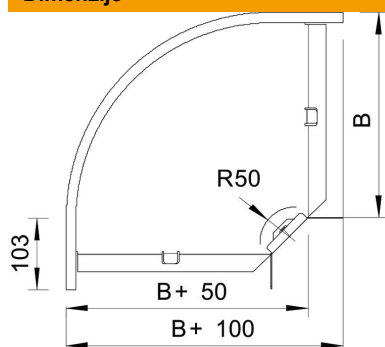

## 90-stopinjski lok 35 FS

Št. artikla: 6043127

Lok 90°, vodoraven, za vse tipe kabelskih kanalov z višino stranice 35 mm.  
Oblikovanec je dobavljen v nemontiranem stanju.  
Vključno z ustrežno količino pritrdilnega materiala.

### Matični podatki

Št. artikla	6043127
Tip	RB 90 320 FS
Oznaka 1	Kot 90°
Oznaka 2	horizontalno, s kotn. spojko
Proizvajalec	OBO
Dimenzija	35x200
Material	Jeklo
Površina	neprekinjeno cinkano v ognju
Standard površine	DIN EN 10346
Najmanjša enota VK	1
Količinska enota	kos
Teža	64,3 kg
Enota teže	kg/100 kos

### Dimenzije

Širina	200 mm
Širina	8 in
Višina	35 mm
Višina	1 in
Mera B	200 mm
Mera R	50 mm