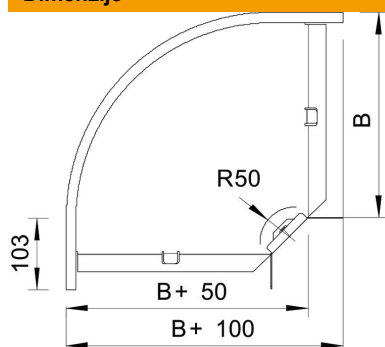

## 90-stopinjski lok 35 FS

Št. artikla: 6043135

Lok 90°, vodoraven, za vse tipe kabelskih kanalov z višino stranice 35 mm.  
Oblikovanec je dobavljen v nemontiranem stanju.  
Vključno z ustrežno količino pritrdilnega materiala.

### Matični podatki

Št. artikla	6043135
Tip	RB 90 330 FS
Oznaka 1	Kot 90°
Oznaka 2	horizontalno, s kotn. spojko
Proizvajalec	OBO
Dimenzija	35x300
Material	Jeklo
Površina	neprekinjeno cinkano v ognju
Standard površine	DIN EN 10346
Najmanjša enota VK	1
Količinska enota	kos
Teža	112,3 kg
Enota teže	kg/100 kos

### Dimenzije

Širina	300 mm
Širina	12 in
Višina	35 mm
Višina	1 in
Mera B	300 mm
Mera R	50 mm