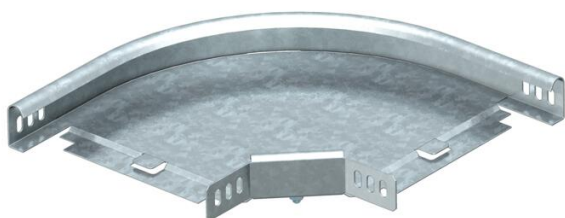

## 90-stopinjski lok 35 FS

Št. artikla: 6043135

Lok 90°, vodoraven, za vse tipe kabelskih kanalov z višino stranice 35 mm.  
Oblikovanec je dobavljen v nemontiranem stanju.  
Vključno z ustrežno količino pritrdilnega materiala.

### Matični podatki

Št. artikla	6043135
Tip	RB 90 330 FS
Oznaka 1	Kot 90°
Oznaka 2	horizontalno, s kotn. spojko
Proizvajalec	OBO
Dimenzija	35x300
Material	Jeklo
Površina	neprekinjeno cinkano v ognju
Standard površine	DIN EN 10346
Najmanjša enota VK	1
Količinska enota	kos
Teža	112,3 kg
Enota teže	kg/100 kos

### Dimenzije

Širina	300 mm
Širina	12 in
Višina	35 mm
Višina	1 in
Mera B	300 mm
Mera R	50 mm

## Tehnični podatki

Odcep (kotnik)	90°
Izvedba spojke	Priložena spojka
Konstruktivna izvedba	Lok, tog
Ohranitev delovanja naprav	ne
S pokrovom	ne
Montažna perforacija na dnu	ne
Vzorec perforacije NATO	ne
Sprememba smeri	vodoravno
Nerjavno jeklo, luženo	ne
Stranska perforacija	ne
Izvedba za daljše razpone	ne
Vrsta spojke sistema kablskih nosilcev	privito