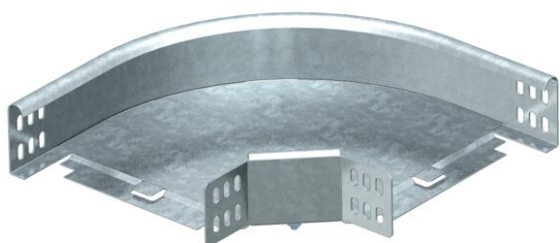

Tehnicni list

90-stopinjski lok 60 FS

Št. artikla: 6043216

Lok 90°, vodoraven, za vse tipe kabelskih kanalov z višino stranice 60 mm. Oblikovanec je dobavljen v nemontiranem stanju. Vključno z ustrežno količino pritrdilnega materiala.

St Jeklo

FS neprekinjeno cinkano v ognju

Matični podatki

Št. artikla	6043216
Oznaka 1	Kot 90°
Oznaka 2	horizontalno, s kotn. spojko
Proizvajalec	OBO
Dimenzija	60x100
Material	Jeklo
Površina	neprekinjeno cinkano v ognju
Standard površine	DIN EN 10346
Najmanjša enota VK	1
Količinska enota	kos
Teža	71,9 kg
Enota teže	kg/100 kos

Dimenzije

Širina	100 mm
Širina	4 in
Višina	60 mm
Višina	2 in
Mera B	100 mm
Mera R	50 mm

Tehnicni list

90-stopinjski lok 60 FS

Št. artikla: 6043216

Tehnični podatki

Odcep (kotnik)	90°
Izvedba spojke	Priložena spojka
Ohranitev delovanja naprav	da
Montažna perforacija na dnu	ne
Vzorec perforacije NATO	ne
Sprememba smeri	vodoravno
Nerjavno jeklo, luženo	ne
Stranska perforacija	ne
Izvedba za daljše razpone	ne
Vrsta spojke sistema kablskih nosilcev	privito