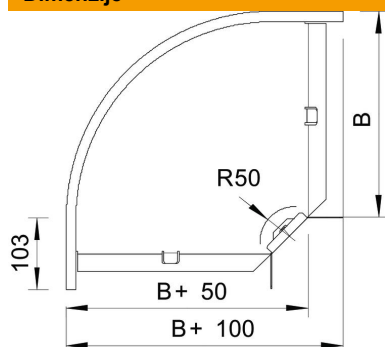

Tehnicni list

90-stopinjski lok 60 FS

Št. artikla: 6043216

Lok 90°, vodoraven, za vse tipe kabelskih kanalov z višino stranice 60 mm. Oblikovanec je dobavljen v nemontiranem stanju. Vključno z ustrežno količino pritrdilnega materiala.

St Jeklo

FS neprekinjeno cinkano v ognju

Matični podatki

Št. artikla	6043216
Oznaka 1	Kot 90°
Oznaka 2	horizontalno, s kotn. spojko
Proizvajalec	OBO
Dimenzija	60x100
Material	Jeklo
Površina	neprekinjeno cinkano v ognju
Standard površine	DIN EN 10346
Najmanjša enota VK	1
Količinska enota	kos
Teža	71,9 kg
Enota teže	kg/100 kos

Dimenzije

Širina	100 mm
Širina	4 in
Višina	60 mm
Višina	2 in
Mera B	100 mm
Mera R	50 mm

Tehnicni list

90-stopinjski lok 60 FS

Št. artikla: 6043216

Tehnični podatki

Odcep (kotnik)	90°
Izvedba spojke	Priložena spojka
Ohranitev delovanja naprav	da
Montažna perforacija na dnu	ne
Vzorec perforacije NATO	ne
Sprememba smeri	vodoravno
Nerjavno jeklo, luženo	ne
Stranska perforacija	ne
Izvedba za daljše razpone	ne
Vrsta spojke sistema kablskih nosilcev	privito