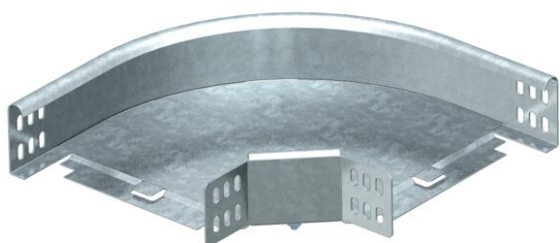

## 90-stopinjski lok 60 FS

Št. artikla: 6043224

Lok 90°, vodoraven, za vse tipe kabelskih kanalov z višino stranice 60 mm. Oblikovanec je dobavljen v nemontiranem stanju. Vključno z ustrežno količino pritrdilnega materiala.

### Matični podatki

Št. artikla	6043224
Oznaka 1	Kot 90°
Oznaka 2	horizontalno, s kotn. spojko
Proizvajalec	OBO
Dimenzija	60x200
Material	Jeklo
Površina	neprekinjeno cinkano v ognju
Standard površine	DIN EN 10346
Najmanjša enota VK	1
Količinska enota	kos
Teža	110,3 kg
Enota teže	kg/100 kos

### Dimenzije

Širina	200 mm
Širina	8 in
Višina	60 mm
Višina	2 in
Mera B	200 mm
Mera R	50 mm

## Tehnični podatki

Odcep (kotnik)	90°
Izvedba spojke	Priložena spojka
Ohranitev delovanja naprav	da
Montažna perforacija na dnu	ne
Vzorec perforacije NATO	ne
Sprememba smeri	vodoravno
Nerjavno jeklo, luženo	ne
Stranska perforacija	ne
Izvedba za daljše razpone	ne
Vrsta spojke sistema kablskih nosilcev	privito