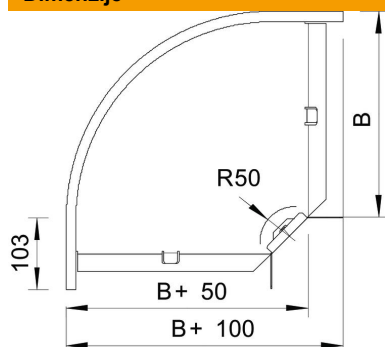

## 90-stopinjski lok 60 FS

Št. artikla: 6043224

Lok 90°, vodoraven, za vse tipe kabelskih kanalov z višino stranice 60 mm. Oblikovanec je dobavljen v nemontiranem stanju. Vključno z ustrežno količino pritrdilnega materiala.

### Matični podatki

Št. artikla	6043224
Oznaka 1	Kot 90°
Oznaka 2	horizontalno, s kotn. spojko
Proizvajalec	OBO
Dimenzija	60x200
Material	Jeklo
Površina	neprekinjeno cinkano v ognju
Standard površine	DIN EN 10346
Najmanjša enota VK	1
Količinska enota	kos
Teža	110,3 kg
Enota teže	kg/100 kos

### Dimenzije

Širina	200 mm
Širina	8 in
Višina	60 mm
Višina	2 in
Mera B	200 mm
Mera R	50 mm