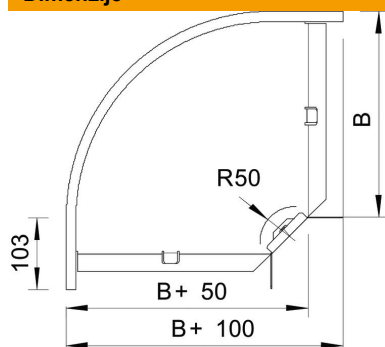

Tehnicni list

90-stopinjski lok 60 FS

Št. artikla: 6043232

Lok 90°, vodoraven, za vse tipe kabelskih kanalov z višino stranice 60 mm. Oblikovanec je dobavljen v nemontiranem stanju. Vključno z ustrežno količino pritrdilnega materiala.

St Jeklo

FS neprekinjeno cinkano v ognju

Matični podatki

Št. artikla	6043232
Oznaka 1	Kot 90°
Oznaka 2	horizontalno, s kotn. spojko
Proizvajalec	OBO
Dimenzija	60x300
Material	Jeklo
Površina	neprekinjeno cinkano v ognju
Standard površine	DIN EN 10346
Najmanjša enota VK	1
Količinska enota	kos
Teža	167,4 kg
Enota teže	kg/100 kos

Dimenzije

Širina	300 mm
Širina	12 in
Višina	60 mm
Višina	2 in
Mera B	300 mm
Mera R	50 mm

Tehnicni list

90-stopinjski lok 60 FS

Št. artikla: 6043232

Tehnični podatki

Odcep (kotnik)	90°
Izvedba spojke	Priložena spojka
Ohranitev delovanja naprav	da
Montažna perforacija na dnu	ne
Vzorec perforacije NATO	ne
Sprememba smeri	vodoravno
Nerjavno jeklo, luženo	ne
Stranska perforacija	ne
Izvedba za daljše razpone	ne
Vrsta spojke sistema kablskih nosilcev	privito