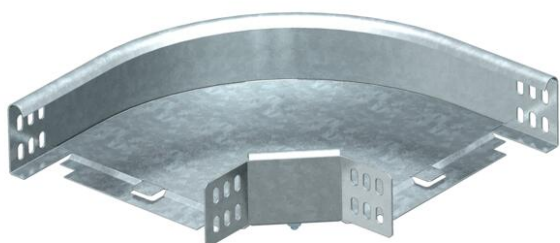

Tehnicni list

90-stopinjski lok 60 FS

Št. artikla: 6043232

Lok 90°, vodoraven, za vse tipe kabelskih kanalov z višino stranice 60 mm. Oblikovanec je dobavljen v nemontiranem stanju. Vključno z ustrežno količino pritrdilnega materiala.

St Jeklo

FS neprekinjeno cinkano v ognju

Matični podatki

Št. artikla	6043232
Oznaka 1	Kot 90°
Oznaka 2	horizontalno, s kotn. spojko
Proizvajalec	OBO
Dimenzija	60x300
Material	Jeklo
Površina	neprekinjeno cinkano v ognju
Standard površine	DIN EN 10346
Najmanjša enota VK	1
Količinska enota	kos
Teža	167,4 kg
Enota teže	kg/100 kos

Dimenzije

Širina	300 mm
Širina	12 in
Višina	60 mm
Višina	2 in
Mera B	300 mm
Mera R	50 mm

Tehnicni list

90-stopinjski lok 60 FS

Št. artikla: 6043232

Tehnični podatki

Odcep (kotnik)	90°
Izvedba spojke	Priložena spojka
Ohranitev delovanja naprav	da
Montažna perforacija na dnu	ne
Vzorec perforacije NATO	ne
Sprememba smeri	vodoravno
Nerjavno jeklo, luženo	ne
Stranska perforacija	ne
Izvedba za daljše razpone	ne
Vrsta spojke sistema kablskih nosilcev	privito