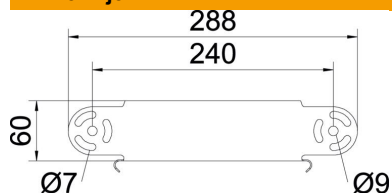

### Matični podatki

Št. artikla	7005326
Oznaka 1	Zglobno koleno
Oznaka 2	vertikalno
Proizvajalec	OBO
Dimenzija	60x100
Material	Jeklo
Površina	neprekinjeno cinkano v ognju
Standard površine	DIN EN 10346
Najmanjša enota VK	1
Količinska enota	kos
Teža	48,1 kg
Enota teže	kg/100 kos

### Dimenzije

Širina	100 mm
Širina	4 in
Višina	60 mm
Višina	2 in
Debelina pločevine	1 mm
Mera B	100 mm