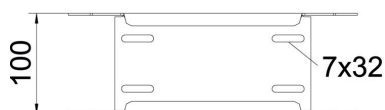

### Matični podatki

Št. artikla	7005326
Oznaka 1	Zglobno koleno
Oznaka 2	vertikalno
Proizvajalec	OBO
Dimenzija	60x100
Material	Jeklo
Površina	neprekinjeno cinkano v ognju
Standard površine	DIN EN 10346
Najmanjša enota VK	1
Količinska enota	kos
Teža	48,1 kg
Enota teže	kg/100 kos

### Dimenzije

Širina	100 mm
Širina	4 in
Višina	60 mm
Višina	2 in
Debelina pločevine	1 mm
Mera B	100 mm