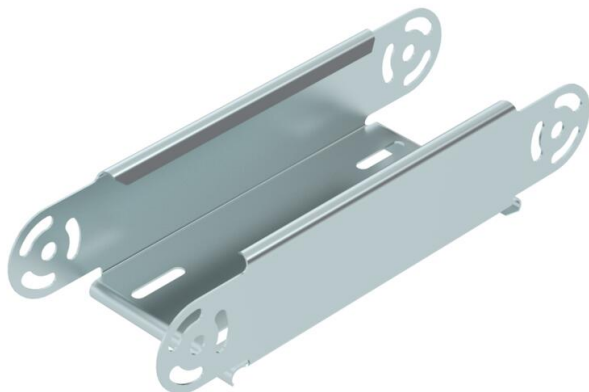

## Element zglobnega kolena, navpičen 60 FS

Št. artikla: 7005326

Element zglobnega kolena, navpičen, za vse tipe kabelskih kanalov z višino stranice 60 mm.  
Ustrezno količino zglobnih spojč RGV 60 je treba naročiti posebej.  
RGV 60 in šestrobe vijake SKS 8 x 16 je treba naročiti posebej.

### Matični podatki

Št. artikla	7005326
Oznaka 1	Zglobno koleno
Oznaka 2	vertikalno
Proizvajalec	OBO
Dimenzija	60x100
Material	Jeklo
Površina	neprekinjeno cinkano v ognju
Standard površine	DIN EN 10346
Najmanjša enota VK	1
Količinska enota	kos
Teža	48,1 kg
Enota teže	kg/100 kos

## Element zglobnega kolena, navpičen 60 FS

Št. artikla: 7005326

### Dimenzije

Širina	100 mm
Širina	4 in
Višina	60 mm
Višina	2 in
Debelina pločevine	1 mm
Mera B	100 mm