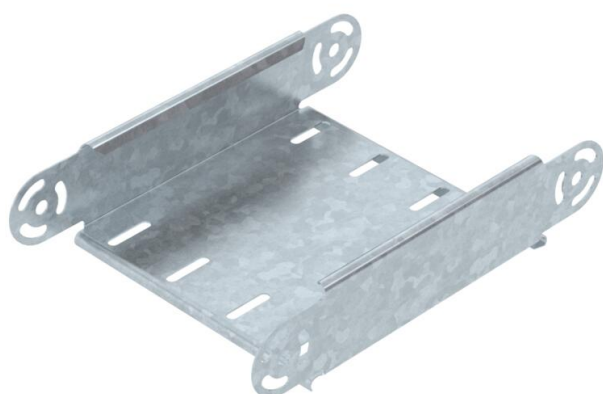

Tehnicni list

Element zglobnega kolena, navpičen 60 FT

Št. artikla: 7075200

Element zglobnega kolena, navpičen, za vse tipe kabelskih kanalov z višino stranice 60 mm.
Ustrezno količino zglobnih spojk RGV 60 je treba naročiti posebej.
RGV 60 in šestrobe vijake SKS 8 x 16 je treba naročiti posebej.

CE

St Jeklo

FT vroče pocinkano

Matični podatki

Št. artikla	7075200
Tip	RGBEV 620 FT
Oznaka 1	Zglobno koleno
Oznaka 2	vertikalno
Proizvajalec	OBO
Dimenzija	60x200
Material	Jeklo
Površina	vroče pocinkano
Standard površine	DIN EN ISO 1461
Najmanjša enota VK	1
Količinska enota	kos
Teža	69,3 kg
Enota teže	kg/100 kos

Tehnicni list

Element zglobnega kolena, navpičen 60 FT

Št. artikla: 7075200

Dimenzije

Širina	200 mm
Širina	8 in
Višina	60 mm
Višina	2 in
Debelina pločevine	1 mm
Mera B	200 mm

Tehnični podatki

Odcep (kotnik)	nastavljiv
Izvedba spojke	brez spojke
Konstruktivna izvedba	Element zglobnega kolena
Ohranitev delovanja naprav	ne
Montažna perforacija na dnu	ne
Vzorec perforacije NATO	ne
Sprememba smeri	navpično dvigajoče se/padajoče
Nerjavno jeklo, luženo	ne
Stranska perforacija	ne
Izvedba za daljše razpone	ne
Vrsta spojke sistema kabelskih nosilcev	privito