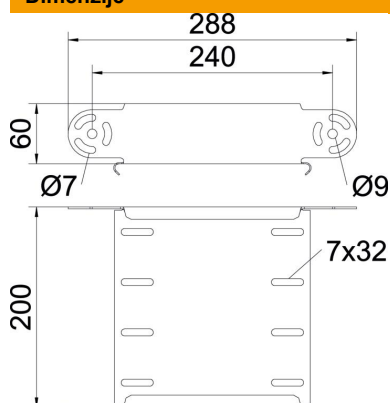

Tehnicni list

Element zglobnega kolena, navpičen 60 FT

Št. artikla: 7075200

Element zglobnega kolena, navpičen, za vse tipe kabelskih kanalov z višino stranice 60 mm.
Ustrezno količino zglobnih spojk RGV 60 je treba naročiti posebej.
RGV 60 in šestrobe vijake SKS 8 x 16 je treba naročiti posebej.

CE

St Jeklo

FT vroče pocinkano

Matični podatki

Št. artikla	7075200
Tip	RGBEV 620 FT
Oznaka 1	Zglobno koleno
Oznaka 2	vertikalno
Proizvajalec	OBO
Dimenzija	60x200
Material	Jeklo
Površina	vroče pocinkano
Standard površine	DIN EN ISO 1461
Najmanjša enota VK	1
Količinska enota	kos
Teža	69,3 kg
Enota teže	kg/100 kos

Tehnicni list

Element zglobnega kolena, navpičen 60 FT

Št. artikla: 7075200

Dimenzije

Širina	200 mm
Širina	8 in
Višina	60 mm
Višina	2 in
Debelina pločevine	1 mm
Mera B	200 mm

Tehnični podatki

Odcep (kotnik)	nastavljiv
Izvedba spojke	brez spojke
Konstruktivna izvedba	Element zglobnega kolena
Ohranitev delovanja naprav	ne
Montažna perforacija na dnu	ne
Vzorec perforacije NATO	ne
Sprememba smeri	navpično dvigajoče se/padajoče
Nerjavno jeklo, luženo	ne
Stranska perforacija	ne
Izvedba za daljše razpone	ne
Vrsta spojke sistema kabelskih nosilcev	privito