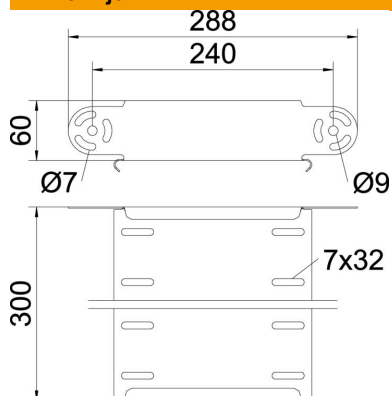

Tehnicni list

Element zglobnega kolena, navpičen 60 FS

Št. artikla: 7005369

Element zglobnega kolena, navpičen, za vse tipe kabelskih kanalov z višino stranice 60 mm.
Ustrezno količino zglobnih spojk RGV 60 je treba naročiti posebej.
RGV 60 in šestrobe vijake SKS 8 x 16 je treba naročiti posebej.

CE

St Jeklo

FS neprekinjeno cinkano v ognju

Matični podatki

Št. artikla	7005369
Oznaka 1	Zglobno koleno
Oznaka 2	vertikalno
Proizvajalec	OBO
Dimenzija	60x300
Material	Jeklo
Površina	neprekinjeno cinkano v ognju
Standard površine	DIN EN 10346
Najmanjša enota VK	1
Količinska enota	kos
Teža	80,4 kg
Enota teže	kg/100 kos

Tehnicni list

Element zglobnega kolena, navpičen 60 FS

Št. artikla: 7005369

Dimenzije

Širina	300 mm
Širina	12 in
Višina	60 mm
Višina	2 in
Debelina pločevine	1 mm
Mera B	300 mm

Tehnični podatki

Odcep (kotnik)	nastavljiv
Izvedba spojke	brez spojke
Konstruktivna izvedba	Element zglobnega kolena
Ohranitev delovanja naprav	da
Montažna perforacija na dnu	ne
Vzorec perforacije NATO	ne
Sprememba smeri	navpično dvigajoče se/padajoče
Nerjavno jeklo, luženo	ne
Stranska perforacija	ne
Izvedba za daljše razpone	ne
Vrsta spojke sistema kablskih nosilcev	privito