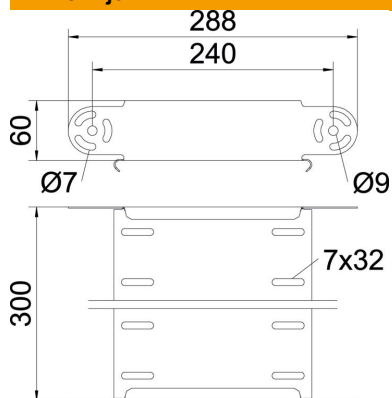

### Matični podatki

Št. artikla	7075308
Tip	RGBEV 630 FT
Oznaka 1	Zglobno koleno
Oznaka 2	vertikalno
Proizvajalec	OBO
Dimenzija	60x300
Material	Jeklo
Površina	vroče pocinkano
Standard površine	DIN EN ISO 1461
Najmanjša enota VK	1
Količinska enota	kos
Teža	87,6 kg
Enota teže	kg/100 kos

### Dimenzije

Širina	300 mm
Širina	12 in
Višina	60 mm
Višina	2 in
Debelina pločevine	1 mm
Mera B	300 mm