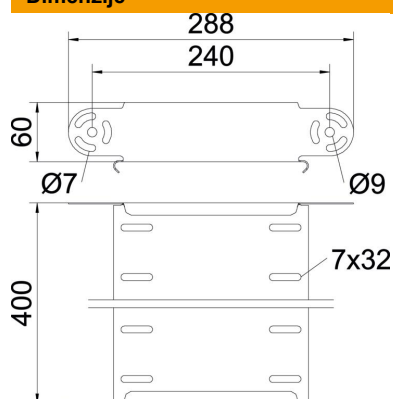

Tehnicni list

Element zglobnega kolena, navpičen 60 FS

Št. artikla: 7005385

Element zglobnega kolena, navpičen, za vse tipe kabelskih kanalov z višino stranice 60 mm.
Ustrezno količino zglobnih spojk RGV 60 je treba naročiti posebej.
RGV 60 in šestrobe vijake SKS 8 x 16 je treba naročiti posebej.

St Jeklo

FS neprekinjeno cinkano v ognju

Matični podatki

Št. artikla	7005385
Oznaka 1	Zglobno koleno
Oznaka 2	vertikalno
Proizvajalec	OBO
Dimenzija	60x400
Material	Jeklo
Površina	neprekinjeno cinkano v ognju
Standard površine	DIN EN 10346
Najmanjša enota VK	1
Količinska enota	kos
Teža	114 kg
Enota teže	kg/100 kos

Tehnicni list

Element zglobnega kolena, navpičen 60 FS

Št. artikla: 7005385

Dimenzije

Širina	400 mm
Širina	16 in
Višina	60 mm
Višina	2 in
Debelina pločevine	1 mm
Mera B	400 mm

Tehnični podatki

Odcep (kotnik)	nastavljiv
Izvedba spojke	brez spojke
Konstruktivna izvedba	Element zglobnega kolena
Ohranitev delovanja naprav	ne
Montažna perforacija na dnu	ne
Vzorec perforacije NATO	ne
Sprememba smeri	navpično dvigajoče se/padajoče
Nerjavno jeklo, luženo	ne
Stranska perforacija	ne
Izvedba za daljše razpone	ne
Vrsta spojke sistema kablskih nosilcev	privito