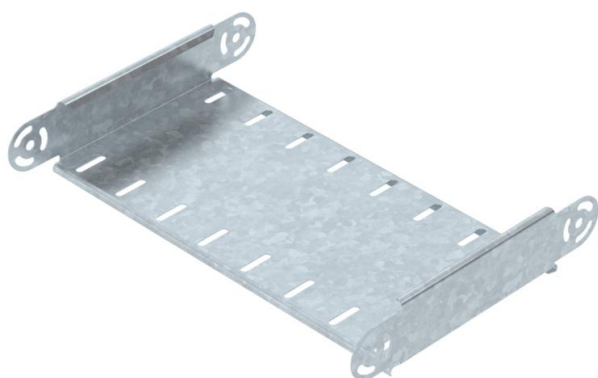

Tehnicni list

Element zglobnega kolena, navpičen 60 FT

Št. artikla: 7075405

Element zglobnega kolena, navpičen, za vse tipe kabelskih kanalov z višino stranice 60 mm.
Ustrezno količino zglobnih spojk RGV 60 je treba naročiti posebej.
RGV 60 in šestrobe vijake SKS 8 x 16 je treba naročiti posebej.

CE

St Jeklo

FT vroče pocinkano

Matični podatki

Št. artikla	7075405
Tip	RGBEV 640 FT
Oznaka 1	Zglobno koleno
Oznaka 2	vertikalno
Proizvajalec	OBO
Dimenzija	60x400
Material	Jeklo
Površina	vroče pocinkano
Standard površine	DIN EN ISO 1461
Najmanjša enota VK	1
Količinska enota	kos
Teža	123 kg
Enota teže	kg/100 kos

Tehnicni list

Element zglobnega kolena, navpičen 60 FT

Št. artikla: 7075405

Dimenzije

Širina	400 mm
Širina	16 in
Višina	60 mm
Višina	2 in
Debelina pločevine	1 mm
Mera B	400 mm

Tehnični podatki

Odcep (kotnik)	nastavljiv
Izvedba spojke	brez spojke
Konstruktivna izvedba	Element zglobnega kolena
Ohranitev delovanja naprav	ne
Montažna perforacija na dnu	ne
Vzorec perforacije NATO	ne
Sprememba smeri	navpično dvigajoče se/padajoče
Nerjavno jeklo, luženo	ne
Stranska perforacija	ne
Izvedba za daljše razpone	ne
Vrsta spojke sistema kablskih nosilcev	privito