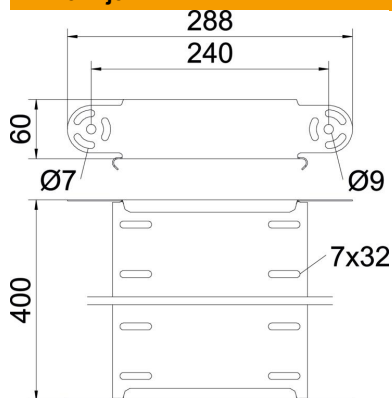

Tehnicni list

Element zglobnega kolena, navpičen 60 FT

Št. artikla: 7075405

Element zglobnega kolena, navpičen, za vse tipe kabelskih kanalov z višino stranice 60 mm.
Ustrezno količino zglobnih spojk RGV 60 je treba naročiti posebej.
RGV 60 in šestrobe vijake SKS 8 x 16 je treba naročiti posebej.

CE

St Jeklo

FT vroče pocinkano

Matični podatki

Št. artikla	7075405
Tip	RGBEV 640 FT
Oznaka 1	Zglobno koleno
Oznaka 2	vertikalno
Proizvajalec	OBO
Dimenzija	60x400
Material	Jeklo
Površina	vroče pocinkano
Standard površine	DIN EN ISO 1461
Najmanjša enota VK	1
Količinska enota	kos
Teža	123 kg
Enota teže	kg/100 kos

Tehnicni list

Element zglobnega kolena, navpičen 60 FT

Št. artikla: 7075405

Dimenzije

Širina	400 mm
Širina	16 in
Višina	60 mm
Višina	2 in
Debelina pločevine	1 mm
Mera B	400 mm

Tehnični podatki

Odcep (kotnik)	nastavljiv
Izvedba spojke	brez spojke
Konstruktivna izvedba	Element zglobnega kolena
Ohranitev delovanja naprav	ne
Montažna perforacija na dnu	ne
Vzorec perforacije NATO	ne
Sprememba smeri	navpično dvigajoče se/padajoče
Nerjavno jeklo, luženo	ne
Stranska perforacija	ne
Izvedba za daljše razpone	ne
Vrsta spojke sistema kablskih nosilcev	privito