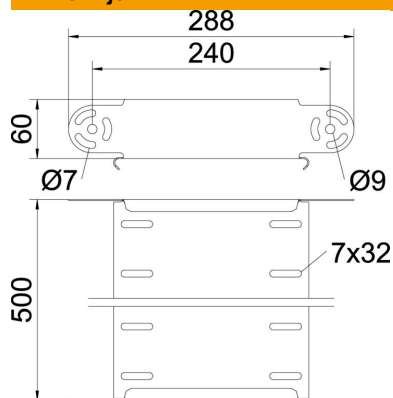

Tehnicni list

Element zglobnega kolena, navpičen 60 FS

Št. artikla: 7005407

Element zglobnega kolena, navpičen, za vse tipe kabelskih kanalov z višino stranice 60 mm.
Ustrezno količino zglobnih spojk RGV 60 je treba naročiti posebej.
RGV 60 in šestrobe vijake SKS 8 x 16 je treba naročiti posebej.

CE

St Jeklo

FS neprekinjeno cinkano v ognju

Matični podatki

Št. artikla	7005407
Oznaka 1	Zglobno koleno
Oznaka 2	vertikalno
Proizvajalec	OBO
Dimenzija	60x500
Material	Jeklo
Površina	neprekinjeno cinkano v ognju
Standard površine	DIN EN 10346
Najmanjša enota VK	1
Količinska enota	kos
Teža	134 kg
Enota teže	kg/100 kos

Tehnicni list

Element zglobnega kolena, navpičen 60 FS

Št. artikla: 7005407

Dimenzije

Širina	500 mm
Širina	20 in
Višina	60 mm
Višina	2 in
Debelina pločevine	1 mm
Mera B	500 mm

Tehnični podatki

Odcep (kotnik)	nastavljiv
Izvedba spojke	brez spojke
Konstruktivna izvedba	Element zglobnega kolena
Ohranitev delovanja naprav	ne
Montažna perforacija na dnu	ne
Vzorec perforacije NATO	ne
Sprememba smeri	navpično dvigajoče se/padajoče
Nerjavno jeklo, luženo	ne
Stranska perforacija	ne
Izvedba za daljše razpone	ne
Vrsta spojke sistema kablskih nosilcev	privito