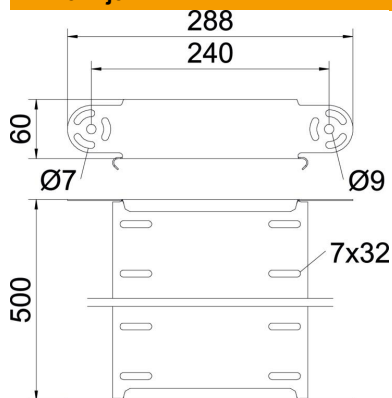

Tehnicni list

Element zglobnega kolena, navpičen 60 FT

Št. artikla: 7075502

Element zglobnega kolena, navpičen, za vse tipe kabelskih kanalov z višino stranice 60 mm.
Ustrezno količino zglobnih spojnikov RGV 60 je treba naročiti posebej.
RGV 60 in šestrobe vijake SKS 8 x 16 je treba naročiti posebej.

CE

St Jeklo

FT vroče pocinkano

Matični podatki

Št. artikla	7075502
Tip	RGBEV 650 FT
Oznaka 1	Zglobno koleno
Oznaka 2	vertikalno
Proizvajalec	OBO
Dimenzija	60x500
Material	Jeklo
Površina	vroče pocinkano
Standard površine	DIN EN ISO 1461
Najmanjša enota VK	1
Količinska enota	kos
Teža	144 kg
Enota teže	kg/100 kos

Tehnicni list

Element zglobnega kolena, navpičen 60 FT

Št. artikla: 7075502

Dimenzije

Širina	500 mm
Širina	20 in
Višina	60 mm
Višina	2 in
Debelina pločevine	1 mm
Mera B	500 mm

Tehnični podatki

Odcep (kotnik)	nastavljiv
Izvedba spojke	brez spojke
Konstruksijska izvedba	Element zglobnega kolena
Ohranitev delovanja naprav	ne
Montažna perforacija na dnu	ne
Vzorec perforacije NATO	ne
Sprememba smeri	navpično dvigajoče se/padajoče
Nerjavno jeklo, luženo	ne
Stranska perforacija	ne
Izvedba za daljše razpone	ne
Vrsta spojke sistema kablskih nosilcev	privito