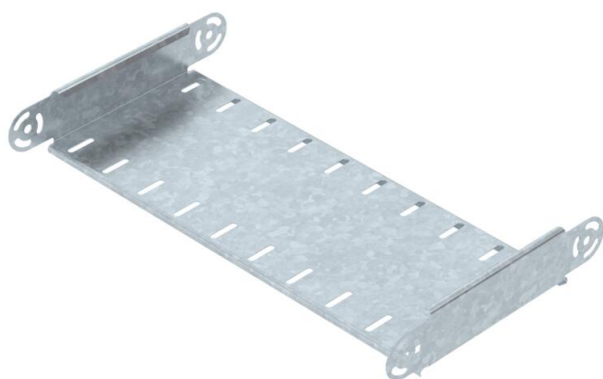

Tehnicni list

Element zglobnega kolena, navpičen 60 FT

Št. artikla: 7075502

Element zglobnega kolena, navpičen, za vse tipe kabelskih kanalov z višino stranice 60 mm.
Ustrezno količino zglobnih spojnikov RGV 60 je treba naročiti posebej.
RGV 60 in šestrobe vijake SKS 8 x 16 je treba naročiti posebej.

CE

St Jeklo

FT vroče pocinkano

Matični podatki

Št. artikla	7075502
Tip	RGBEV 650 FT
Oznaka 1	Zglobno koleno
Oznaka 2	vertikalno
Proizvajalec	OBO
Dimenzija	60x500
Material	Jeklo
Površina	vroče pocinkano
Standard površine	DIN EN ISO 1461
Najmanjša enota VK	1
Količinska enota	kos
Teža	144 kg
Enota teže	kg/100 kos

Tehnicni list

Element zglobnega kolena, navpičen 60 FT

Št. artikla: 7075502

Dimenzije

Širina	500 mm
Širina	20 in
Višina	60 mm
Višina	2 in
Debelina pločevine	1 mm
Mera B	500 mm

Tehnični podatki

Odcep (kotnik)	nastavljiv
Izvedba spojke	brez spojke
Konstruksijska izvedba	Element zglobnega kolena
Ohranitev delovanja naprav	ne
Montažna perforacija na dnu	ne
Vzorec perforacije NATO	ne
Sprememba smeri	navpično dvigajoče se/padajoče
Nerjavno jeklo, luženo	ne
Stranska perforacija	ne
Izvedba za daljše razpone	ne
Vrsta spojke sistema kablskih nosilcev	privito