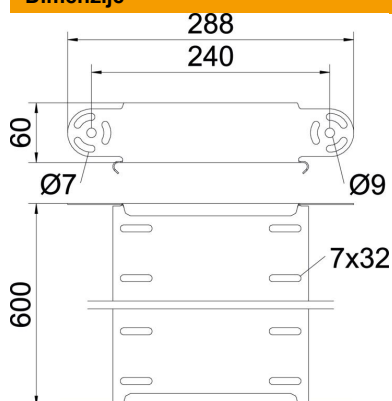

### Matični podatki

Št. artikla	7005423
Oznaka 1	Zglobno koleno
Oznaka 2	vertikalno
Proizvajalec	OBO
Dimenzija	60x600
Material	Jeklo
Površina	neprekinjeno cinkano v ognju
Standard površine	DIN EN 10346
Najmanjša enota VK	1
Količinska enota	kos
Teža	155,9 kg
Enota teže	kg/100 kos

### Dimenzije

Širina	600 mm
Širina	24 in
Višina	60 mm
Višina	2 in
Debelina pločevine	1 mm
Mera B	600 mm