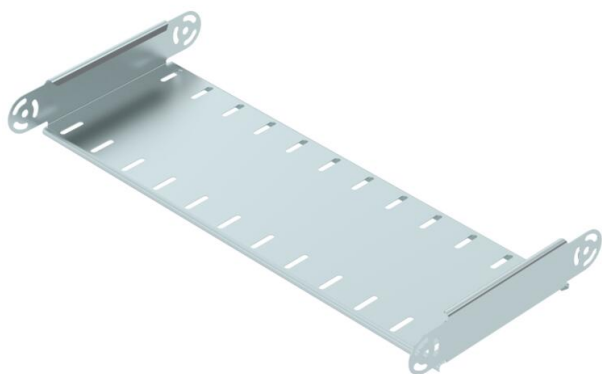

Element zglobnega kolena, navpičen, za vse tipe kabelskih kanalov z višino stranice 60 mm.  
Ustrezno količino zglobnih spojk RGV 60 je treba naročiti posebej.  
RGV 60 in šestrobe vijake SKS 8 x 16 je treba naročiti posebej.

### Matični podatki

Št. artikla	7005423
Oznaka 1	Zglobno koleno
Oznaka 2	vertikalno
Proizvajalec	OBO
Dimenzija	60x600
Material	Jeklo
Površina	neprekinjeno cinkano v ognju
Standard površine	DIN EN 10346
Najmanjša enota VK	1
Količinska enota	kos
Teža	155,9 kg
Enota teže	kg/100 kos

## Element zglobnega kolena, navpičen 60 FS

Št. artikla: 7005423

### Dimenzije

Širina	600 mm
Širina	24 in
Višina	60 mm
Višina	2 in
Debelina pločevine	1 mm
Mera B	600 mm