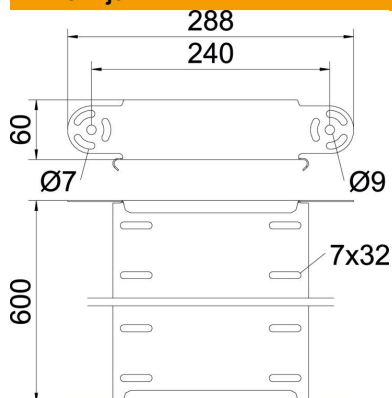

Tehnicni list

Element zglobnega kolena, navpičen 60 FT

Št. artikla: 7075596

Element zglobnega kolena, navpičen, za vse tipe kabelskih kanalov z višino stranice 60 mm.
Ustrezno količino zglobnih spojk RGV 60 je treba naročiti posebej.
RGV 60 in šestrobe vijake SKS 8 x 16 je treba naročiti posebej.

CE

St Jeklo

FT vroče pocinkano

Matični podatki

Št. artikla	7075596
Tip	RGBEV 660 FT
Oznaka 1	Zglobno koleno
Oznaka 2	vertikalno
Proizvajalec	OBO
Dimenzija	60x600
Material	Jeklo
Površina	vroče pocinkano
Standard površine	DIN EN ISO 1461
Najmanjša enota VK	1
Količinska enota	kos
Teža	167,2 kg
Enota teže	kg/100 kos

Tehnicni list

Element zglobnega kolena, navpičen 60 FT

Št. artikla: 7075596

Dimenzije

Širina	600 mm
Širina	24 in
Višina	60 mm
Višina	2 in
Debelina pločevine	1 mm
Mera B	600 mm

Tehnični podatki

Odcep (kotnik)	nastavljiv
Izvedba spojke	brez spojke
Konstruktivna izvedba	Element zglobnega kolena
Ohranitev delovanja naprav	ne
Montažna perforacija na dnu	ne
Vzorec perforacije NATO	ne
Sprememba smeri	navpično dvigajoče se/padajoče
Nerjavno jeklo, luženo	ne
Stranska perforacija	ne
Izvedba za daljše razpone	ne
Vrsta spojke sistema kablskih nosilcev	privito