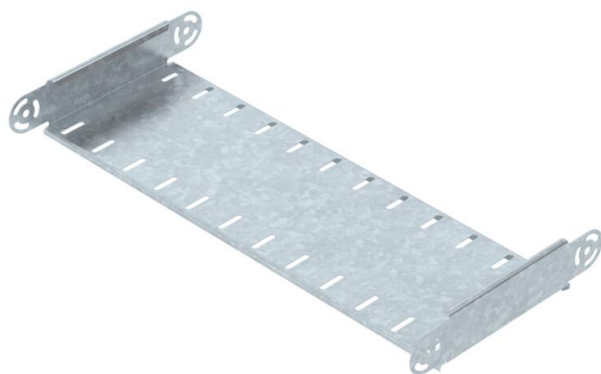

Tehnicni list

Element zglobnega kolena, navpičen 60 FT

Št. artikla: 7075596

Element zglobnega kolena, navpičen, za vse tipe kabelskih kanalov z višino stranice 60 mm.
Ustrezno količino zglobnih spojk RGV 60 je treba naročiti posebej.
RGV 60 in šestrobe vijake SKS 8 x 16 je treba naročiti posebej.

CE

St Jeklo

FT vroče pocinkano

Matični podatki

Št. artikla	7075596
Tip	RGBEV 660 FT
Oznaka 1	Zglobno koleno
Oznaka 2	vertikalno
Proizvajalec	OBO
Dimenzija	60x600
Material	Jeklo
Površina	vroče pocinkano
Standard površine	DIN EN ISO 1461
Najmanjša enota VK	1
Količinska enota	kos
Teža	167,2 kg
Enota teže	kg/100 kos

Tehnicni list

Element zglobnega kolena, navpičen 60 FT

Št. artikla: 7075596

Dimenzije

Širina	600 mm
Širina	24 in
Višina	60 mm
Višina	2 in
Debelina pločevine	1 mm
Mera B	600 mm

Tehnični podatki

Odcep (kotnik)	nastavljiv
Izvedba spojke	brez spojke
Konstruktivna izvedba	Element zglobnega kolena
Ohranitev delovanja naprav	ne
Montažna perforacija na dnu	ne
Vzorec perforacije NATO	ne
Sprememba smeri	navpično dvigajoče se/padajoče
Nerjavno jeklo, luženo	ne
Stranska perforacija	ne
Izvedba za daljše razpone	ne
Vrsta spojke sistema kablskih nosilcev	privito