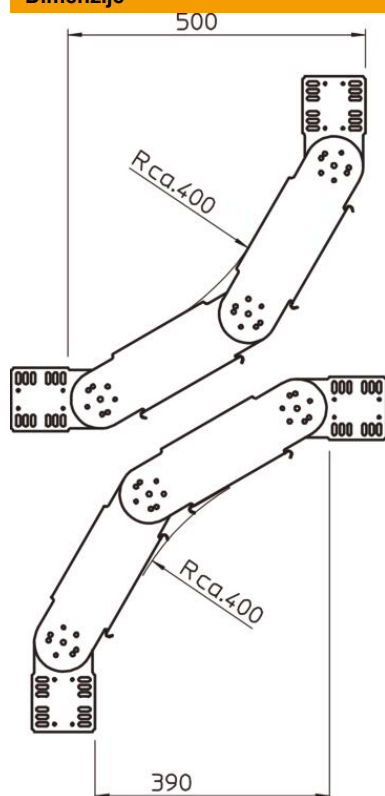

Tehnicni list

90-stopinjsko zglobno koleno, navpično 110 FT

Št. artikla: 7081103

Zglobno koleno 90°, navpično, za vse tipe kabelskih kanalov z višino stranice 110 mm.
Lok je dobavljen v nemontiranem stanju. Dodaten pritrdilni material ni potreben.

CE

St Jeklo

FT vroče pocinkano

Matični podatki

Št. artikla	7081103
Tip	RGBV 110 FT
Oznaka 1	Zglobno koleno
Oznaka 2	vertikalno
Proizvajalec	OBO
Dimenzija	110x100
Material	Jeklo
Površina	vroče pocinkano
Standard površine	DIN EN ISO 1461
Najmanjša enota VK	1
Količinska enota	kos
Teža	363 kg
Enota teže	kg/100 kos

Tehnicni list

90-stopinjsko zglobno koleno, navpično 110 FT

Št. artikla: 7081103

Dimenzije

Širina	100 mm
Širina	4 in
Višina	110 mm
Višina	4 in
Debelina pločevine	1 mm
Mera R	400 mm

Tehnični podatki

Odcep (kotnik)	90°
Izvedba spojke	Priložena spojka
Konstruktivna izvedba	Zglobno koleno_komplet
Ohranitev delovanja naprav	ne
Montažna perforacija na dnu	ne
Vzorec perforacije NATO	ne
Sprememba smeri	navpično dvigajoče se/padajoče
Nerjavno jeklo, luženo	ne
Stranska perforacija	ne
Izvedba za daljše razpone	ne
Vrsta spojke sistema kablinskih nosilcev	privito