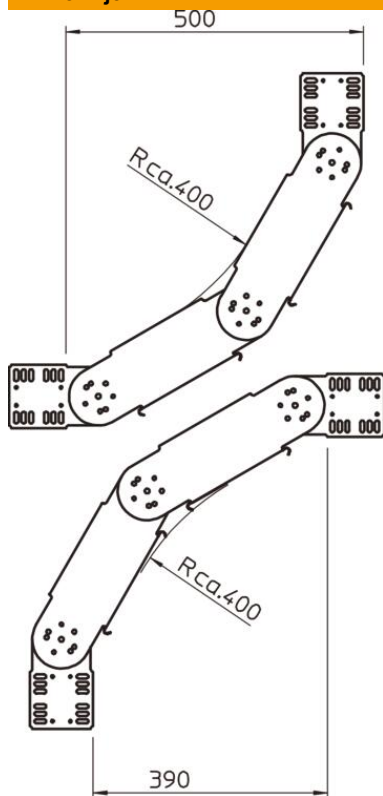

Tehnicni list

90-stopinjsko zglobno koleno, navpično 110 FT

Št. artikla: 7081308

Zglobno koleno 90°, navpično, za vse tipe kabelskih kanalov z višino stranice 110 mm.
Lok je dobavljen v nemontiranem stanju. Dodaten pritrdilni material ni potreben.

CE

St Jeklo

FT vroče pocinkano

Matični podatki

Št. artikla	7081308
Tip	RGBV 130 FT
Oznaka 1	Zglobno koleno
Oznaka 2	vertikalno
Proizvajalec	OBO
Dimenzija	110x300
Material	Jeklo
Površina	vroče pocinkano
Standard površine	DIN EN ISO 1461
Najmanjša enota VK	1
Količinska enota	kos
Teža	480 kg
Enota teže	kg/100 kos

Tehnicni list

90-stopinjsko zglobno koleno, navpično 110 FT

Št. artikla: 7081308

Dimenzije

Širina	300 mm
Širina	12 in
Višina	110 mm
Višina	4 in
Debelina pločevine	1 mm
Mera R	400 mm

Tehnični podatki

Odcep (kotnik)	90°
Izvedba spojke	Priložena spojka
Konstruktivna izvedba	Zglobno koleno_komplet
Ohranitev delovanja naprav	ne
Montažna perforacija na dnu	ne
Vzorec perforacije NATO	ne
Sprememba smeri	navpično dvigajoče se/padajoče
Nerjavno jeklo, luženo	ne
Stranska perforacija	ne
Izvedba za daljše razpone	ne
Vrsta spojke sistema kablinskih nosilcev	privito