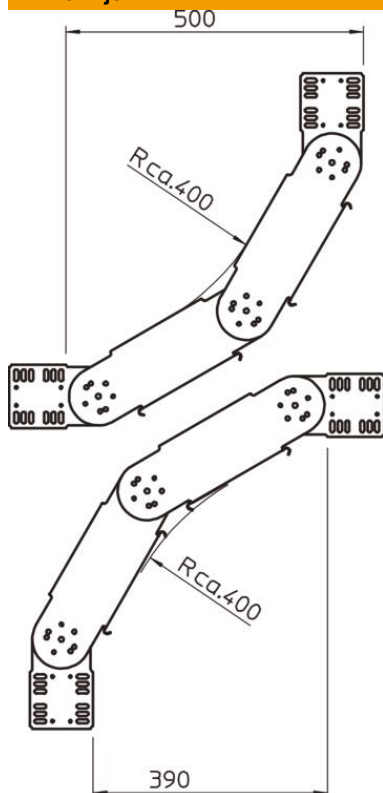

Tehnicni list

90-stopinjsko zglobno koleno, navpično 110 FT

Št. artikla: 7081405

Zglobno koleno 90°, navpično, za vse tipe kabelskih kanalov z višino stranice 110 mm.
Lok je dobavljen v nemontiranem stanju. Dodaten pritrdilni material ni potreben.

CE

St Jeklo

FT vroče pocinkano

Matični podatki

Št. artikla	7081405
Tip	RGBV 140 FT
Oznaka 1	Zglobno koleno
Oznaka 2	vertikalno
Proizvajalec	OBO
Dimenzija	110x400
Material	Jeklo
Površina	vroče pocinkano
Standard površine	DIN EN ISO 1461
Najmanjša enota VK	1
Količinska enota	kos
Teža	530 kg
Enota teže	kg/100 kos

Tehnicni list

90-stopinjsko zglobno koleno, navpično 110 FT

Št. artikla: 7081405

Dimenzije

Širina	400 mm
Širina	16 in
Višina	110 mm
Višina	4 in
Debelina pločevine	1 mm
Mera R	400 mm

Tehnični podatki

Odcep (kotnik)	90°
Izvedba spojke	Priložena spojka
Konstruktivna izvedba	Zglobno koleno_komplet
Ohranitev delovanja naprav	ne
Montažna perforacija na dnu	ne
Vzorec perforacije NATO	ne
Sprememba smeri	navpično dvigajoče se/padajoče
Nerjavno jeklo, luženo	ne
Stranska perforacija	ne
Izvedba za daljše razpone	ne
Vrsta spojke sistema kablinskih nosilcev	privito