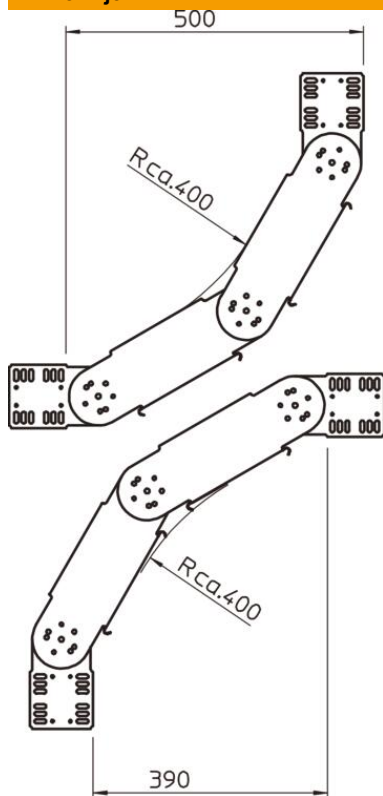

Tehnicni list

90-stopinjsko zglobno koleno, navpično 110 FT

Št. artikla: 7081502

Zglobno koleno 90°, navpično, za vse tipe kabelskih kanalov z višino stranice 110 mm.
Lok je dobavljen v nemontiranem stanju. Dodaten pritrdilni material ni potreben.

CE

St Jeklo

FT vroče pocinkano

Matični podatki

Št. artikla	7081502
Tip	RGBV 150 FT
Oznaka 1	Zglobno koleno
Oznaka 2	vertikalno
Proizvajalec	OBO
Dimenzija	110x500
Material	Jeklo
Površina	vroče pocinkano
Standard površine	DIN EN ISO 1461
Najmanjša enota VK	1
Količinska enota	kos
Teža	580 kg
Enota teže	kg/100 kos

Tehnicni list

90-stopinjsko zglobno koleno, navpično 110 FT

Št. artikla: 7081502

Dimenzije

Širina	500 mm
Širina	20 in
Višina	110 mm
Višina	4 in
Debelina pločevine	1 mm
Mera R	400 mm

Tehnični podatki

Odcep (kotnik)	90°
Izvedba spojke	Priložena spojka
Konstruktivna izvedba	Zglobno koleno_komplet
Ohranitev delovanja naprav	ne
Montažna perforacija na dnu	ne
Vzorec perforacije NATO	ne
Sprememba smeri	navpično dvigajoče se/padajoče
Nerjavno jeklo, luženo	ne
Stranska perforacija	ne
Izvedba za daljše razpone	ne
Vrsta spojke sistema kablskih nosilcev	privito