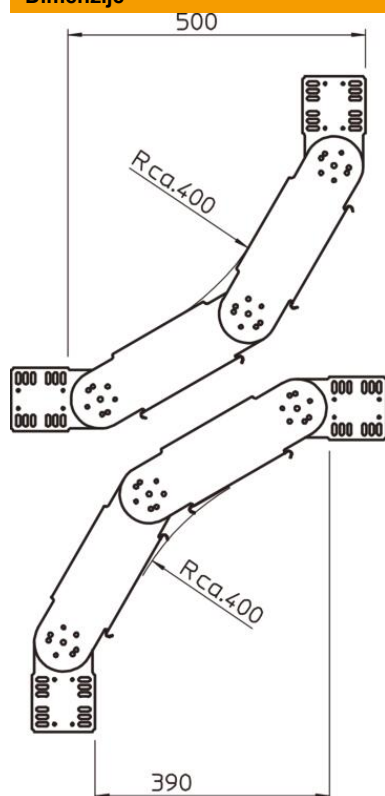

Tehnicni list

90-stopinjsko zglobno koleno, navpično 110 FT

Št. artikla: 7081555

Zglobno koleno 90°, navpično, za vse tipe kabelskih kanalov z višino stranice 110 mm.
Lok je dobavljen v nemontiranem stanju. Dodaten pritrdilni material ni potreben.

CE

St Jeklo

FT vroče pocinkano

Matični podatki

Št. artikla	7081555
Tip	RGBV 160 FT
Oznaka 1	Zglobno koleno
Oznaka 2	vertikalno
Proizvajalec	OBO
Dimenzija	110x600
Material	Jeklo
Površina	vroče pocinkano
Standard površine	DIN EN ISO 1461
Najmanjša enota VK	1
Količinska enota	kos
Teža	630 kg
Enota teže	kg/100 kos

Tehnicni list

90-stopinjsko zglobno koleno, navpično 110 FT

Št. artikla: 7081555

Dimenzije

Širina	600 mm
Višina	110 mm
Debelina pločevine	1 mm
Mera R	400 mm

Tehnični podatki

Odcep (kotnik)	90°
Izvedba spojke	Priložena spojka
Konstruktivna izvedba	Zglobno koleno_komplet
Ohranitev delovanja naprav	ne
Montažna perforacija na dnu	ne
Vzorec perforacije NATO	ne
Sprememba smeri	navpično dvigajoče se/padajoče
Nerjavno jeklo, luženo	ne
Stranska perforacija	ne
Izvedba za daljše razpone	ne
Vrsta spojke sistema kabelskih nosilcev	privito