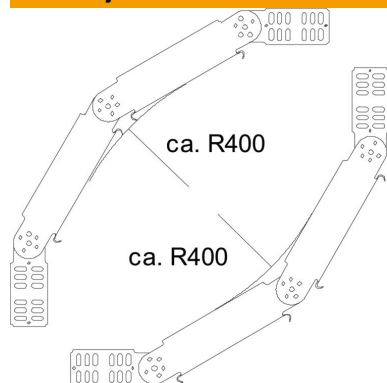

Tehnicni list

90-stopinjsko zglobno koleno, navpično 60 FT

Št. artikla: 7079206

Zglobno koleno 90°, navpično, za vse tipe kabelskih kanalov z višino stranice 60 mm.
Lok je dobavljen v nemontiranem stanju. Dodaten pritrdilni material ni potreben.

St Jeklo

FT vroče pocinkano

Matični podatki

Št. artikla	7079206
Tip	RGBV 620 FT
Oznaka 1	Zglobno koleno
Oznaka 2	vertikalno
Proizvajalec	OBO
Dimenzija	60x200
Material	Jeklo
Površina	vroče pocinkano
Standard površine	DIN EN ISO 1461
Najmanjša enota VK	1
Količinska enota	kos
Teža	239 kg
Enota teže	kg/100 kos

Tehnicni list

90-stopinjsko zglobno koleno, navpično 60 FT

Št. artikla: 7079206

Dimenzije

Širina	200 mm
Širina	8 in
Višina	60 mm
Višina	2 in
Debelina pločevine	1 mm
Mera R	400 mm

Tehnični podatki

Odcep (kotnik)	90°
Izvedba spojke	Priložena spojka
Konstruktivna izvedba	Zglobno koleno_komplet
Ohranitev delovanja naprav	ne
Montažna perforacija na dnu	ne
Vzorec perforacije NATO	ne
Sprememba smeri	navpično dvigajoče se/padajoče
Nerjavno jeklo, luženo	ne
Stranska perforacija	ne
Izvedba za daljše razpone	ne
Vrsta spojke sistema kablskih nosilcev	privito