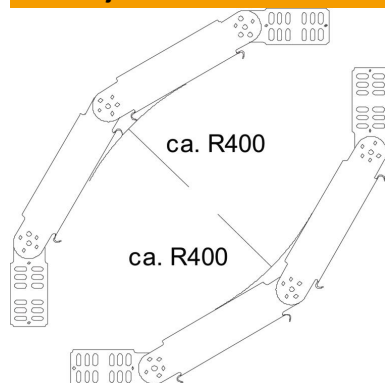

### Matični podatki

Št. artikla	7079508
Tip	RGBV 650 FT
Oznaka 1	Zglobno koleno
Oznaka 2	vertikalno
Proizvajalec	OBO
Dimenzija	60x500
Material	Jeklo
Površina	vroče pocinkano
Standard površine	DIN EN ISO 1461
Najmanjša enota VK	1
Količinska enota	kos
Teža	404 kg
Enota teže	kg/100 kos

### Dimenzije

Širina	500 mm
Širina	20 in
Višina	60 mm
Višina	2 in
Debelina pločevine	1 mm
Mera R	400 mm