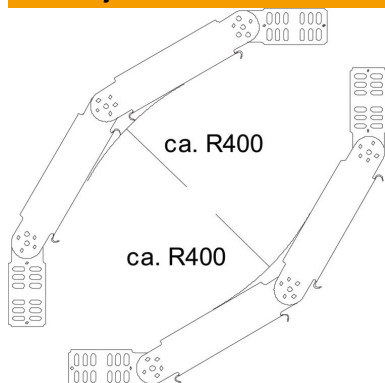

Tehnicni list

90-stopinjsko zglobno koleno, navpično 60 FT

Št. artikla: 7079605

Zglobno koleno 90°, navpično, za vse tipe kabelskih kanalov z višino stranice 60 mm.
Lok je dobavljen v nemontiranem stanju. Dodaten pritrdilni material ni potreben.

St Jeklo

FT vroče pocinkano

Matični podatki

Št. artikla	7079605
Tip	RGBV 660 FT
Oznaka 1	Zglobno koleno
Oznaka 2	vertikalno
Proizvajalec	OBO
Dimenzija	60x600
Material	Jeklo
Površina	vroče pocinkano
Standard površine	DIN EN ISO 1461
Najmanjša enota VK	1
Količinska enota	kos
Teža	460 kg
Enota teže	kg/100 kos

Tehnicni list

90-stopinjsko zglobno koleno, navpično 60 FT

Št. artikla: 7079605

Dimenzije

Širina	600 mm
Širina	24 in
Višina	60 mm
Višina	2 in
Debelina pločevine	1 mm
Mera R	400 mm

Tehnični podatki

Odcep (kotnik)	90°
Izvedba spojke	Priložena spojka
Konstruktivna izvedba	Zglobno koleno_komplet
Ohranitev delovanja naprav	ne
Montažna perforacija na dnu	ne
Vzorec perforacije NATO	ne
Sprememba smeri	navpično dvigajoče se/padajoče
Nerjavno jeklo, luženo	ne
Stranska perforacija	ne
Izvedba za daljše razpone	ne
Vrsta spojke sistema kablskih nosilcev	privito