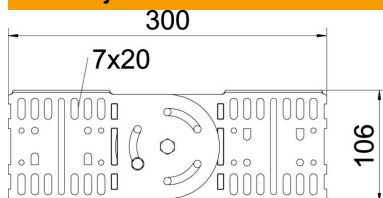

## Zglobna spojka 110 FS

Št. artikla: 7082037

Zglobne spojke za kabelske kanale z višino stranice 110 mm.  
Vključno z ustrežno količino pritrdilnega materiala.

**St** Jeklo

**FS** neprekinjeno cinkano v ognju

### Matični podatki

Št. artikla	7082037
Oznaka 1	Zglobna spojka
Oznaka 2	za kabelsko polico
Proizvajalec	OBO
Dimenzija	110x300
Material	Jeklo
Površina	neprekinjeno cinkano v ognju
Standard površine	DIN EN 10346
Najmanjša enota VK	10
Količinska enota	kos
Teža	61,7 kg
Enota teže	kg/100 kos

### Dimenzije

Dimenzije	300 x 106
Dolžina	300 mm
Širina	16 mm
Višina	106 mm
Višina	4 in
Debelina pločevine	2 mm