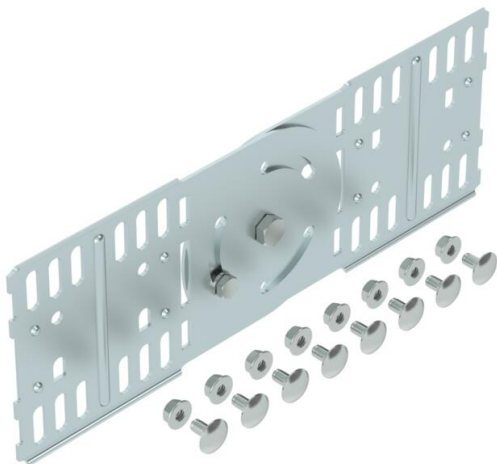

## Zglobna spojka 110 FS

Št. artikla: 7082037

Zglobne spojke za kabelske kanale z višino stranice 110 mm.  
Vključno z ustrežno količino pritrdilnega materiala.

**St** Jeklo

**FS** neprekinjeno cinkano v ognju

### Matični podatki

Št. artikla	7082037
Oznaka 1	Zglobna spojka
Oznaka 2	za kabelsko polico
Proizvajalec	OBO
Dimenzija	110x300
Material	Jeklo
Površina	neprekinjeno cinkano v ognju
Standard površine	DIN EN 10346
Najmanjša enota VK	10
Količinska enota	kos
Teža	61,7 kg
Enota teže	kg/100 kos

### Dimenzije

Dimenzije	300 x 106
Dolžina	300 mm
Širina	16 mm
Višina	106 mm
Višina	4 in
Debelina pločevine	2 mm