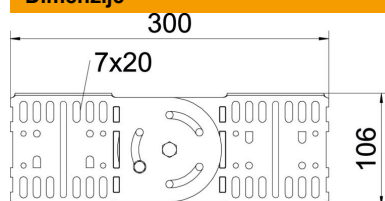

Zglobne spojke za kabelske kanale z višino stranice 110 mm.

Vključno z ustrežno količino pritrdilnega materiala.

St Jeklo

FT vroče pocinkano

Matični podatki

Št. artikla	7082436
Tip	RGV 110 FT
Oznaka 1	Zglobna spojka
Oznaka 2	za kabelsko polico
Proizvajalec	OBO
Dimenzija	110x300
Material	Jeklo
Površina	vroče pocinkano
Standard površine	DIN EN ISO 1461
Najmanjša enota VK	10
Količinska enota	kos
Teža	64,3 kg
Enota teže	kg/100 kos

Tehnicni list

Zglobna spojka 110 FT

Št. artikla: 7082436

Dimenzije

Dimenzije	300 x 106
Dolžina	300 mm
Širina	16 mm
Višina	110 mm
Višina	4 in
Debelina pločevine	2 mm

Tehnični podatki

Izvedba	Vzdolžna spojka
Ohranitev delovanja naprav	ne
Primerno za mrežni kanal	ne
Primerno za kabelsko lestev	ne
Primerno za kabelski kanal	da
Primerno za sistem kabelskih nosilcev višine	110 mm
Zglobna spojka, vodoravna	ne
Zglobna spojka, navpična	da
Nerjavno jeklo, luženo	ne
Vrsta povezave	Vijačna spojka
Izvedba za daljše razpone	ne