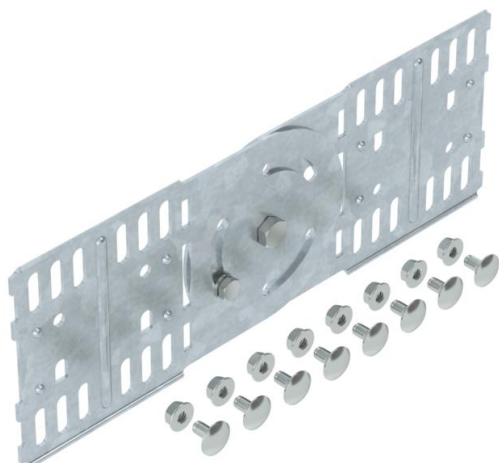

Zglobne spojke za kabelske kanale z višino stranice 110 mm.

Vključno z ustrežno količino pritrdilnega materiala.

St Jeklo

FT vroče pocinkano

Matični podatki

Št. artikla	7082436
Tip	RGV 110 FT
Oznaka 1	Zglobna spojka
Oznaka 2	za kabelsko polico
Proizvajalec	OBO
Dimenzija	110x300
Material	Jeklo
Površina	vroče pocinkano
Standard površine	DIN EN ISO 1461
Najmanjša enota VK	10
Količinska enota	kos
Teža	64,3 kg
Enota teže	kg/100 kos

Tehnicni list

Zglobna spojka 110 FT

Št. artikla: 7082436

Dimenzije

Dimenzije	300 x 106
Dolžina	300 mm
Širina	16 mm
Višina	110 mm
Višina	4 in
Debelina pločevine	2 mm

Tehnični podatki

Izvedba	Vzdolžna spojka
Ohranitev delovanja naprav	ne
Primerno za mrežni kanal	ne
Primerno za kabelsko lestev	ne
Primerno za kabelski kanal	da
Primerno za sistem kabelskih nosilcev višine	110 mm
Zglobna spojka, vodoravna	ne
Zglobna spojka, navpična	da
Nerjavno jeklo, luženo	ne
Vrsta povezave	Vijačna spojka
Izvedba za daljše razpone	ne