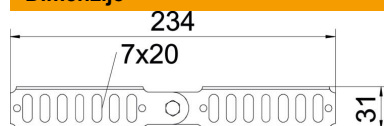

Tehnicni list

Zglobna spojka FS

Št. artikla: 7082002

Zglobne spojke za kabelske kanale z višino stranice 35 mm.
Vključno z ustrežno količino pritrdilnega materiala.

St Jeklo

FS neprekinjeno cinkano v ognju

Matični podatki

Št. artikla	7082002
Tip	RGV 35 FS
Oznaka 1	Zglobna spojka
Oznaka 2	za kabelsko polico
Proizvajalec	OBO
Dimenzija	35x240
Material	Jeklo
Površina	neprekinjeno cinkano v ognju
Standard površine	DIN EN 10346
Najmanjša enota VK	10
Količinska enota	kos
Teža	11 kg
Enota teže	kg/100 kos

Dimenzije

Dimenzije	234 x 31
Dolžina	234 mm
Širina	23 mm
Višina	35 mm
Višina	1 in
Debelina pločevine	2 mm

Tehnicni list

Zglobna spojka FS

Št. artikla: 7082002

Tehnični podatki

Izvedba	Vzdolžna spojka
Primerno za mrežni kanal	ne
Primerno za kabelsko lestev	ne
Primerno za kabelski kanal	da
Primerno za sistem kabelskih nosilcev višine	35 mm
Zglobna spojka, vodoravna	ne
Zglobna spojka, navpična	da
Nerjavno jeklo, luženo	ne
Vrsta povezave	Vijačna spojka