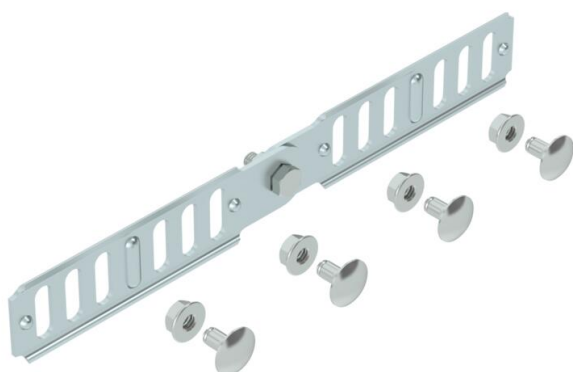

Tehnicni list

Zglobna spojka FS

Št. artikla: 7082002

Zglobne spojke za kabelske kanale z višino stranice 35 mm.
Vključno z ustrežno količino pritrdilnega materiala.

St Jeklo

FS neprekinjeno cinkano v ognju

Matični podatki

Št. artikla	7082002
Tip	RGV 35 FS
Oznaka 1	Zglobna spojka
Oznaka 2	za kabelsko polico
Proizvajalec	OBO
Dimenzija	35x240
Material	Jeklo
Površina	neprekinjeno cinkano v ognju
Standard površine	DIN EN 10346
Najmanjša enota VK	10
Količinska enota	kos
Teža	11 kg
Enota teže	kg/100 kos

Dimenzije

Dimenzije	234 x 31
Dolžina	234 mm
Širina	23 mm
Višina	35 mm
Višina	1 in
Debelina pločevine	2 mm

Tehnicni list

Zglobna spojka FS

Št. artikla: 7082002

Tehnični podatki

Izvedba	Vzdolžna spojka
Primerno za mrežni kanal	ne
Primerno za kabelsko lestev	ne
Primerno za kabelski kanal	da
Primerno za sistem kabelskih nosilcev višine	35 mm
Zglobna spojka, vodoravna	ne
Zglobna spojka, navpična	da
Nerjavno jeklo, luženo	ne
Vrsta povezave	Vijačna spojka